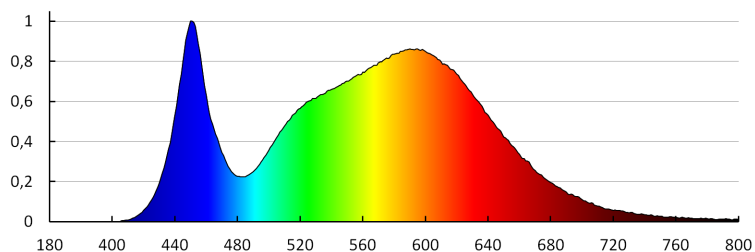

DATE LOGISTICE:

Cu sunt ambalate: 20

Număr de bucăți în ambalajul intermediar: 1

Număr de bucăți în ambalajul comun: 20

Greutate unitară netă [g]: 450

Greutate [g]: 591.5

Lungimea ambalajului unitar [cm]: 23.5

Lățimea ambalajului unitar [cm]: 4.5

Înălțimea ambalajului unitar [cm]: 23

Greutatea cutiei de carton [kg]: 11.83

Lățimea cutiei de carton [cm]: 48

Înălțimea cutiei de carton [cm]: 26

Lungimea cutiei de carton [cm]: 49

Volumul cutiei de carton [m³]: 0.061152