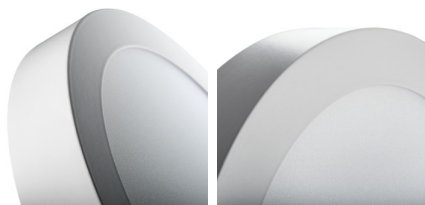

Corp de iluminat tip downlight

5905339289490

Kanlux CARSA V2 LED este un corp de iluminat rotund montat la suprafață, caracterizat printr-o combinație armonioasă a tehnologiei LED cu un aspect atractiv și modern. Se remarcă printr-o eficiență energetică ridicată, menținând în același timp parametri excelenți de iluminare. Kanlux CARSA V2 LED este perfect atât pentru iluminarea interioarelor rezidențiale, cât și a birourilor.

DATE GENERALE:

Culoare: alb

Loc de montare: pentru montare pe tavan

Loc de aplicare: în interior

Distanță minimă de la obiectul iluminat: 0,5m

Posibilitate de conlucrare cu reostatul: nu

Produsul nu este adecvat pentru acoperirea cu material termoizolant: da

Înălțime [mm]: 35

Diametru [mm]: 215

Sursă de lumină cu LED integrată: da

DATE TEHNICE:

Tensiune nominală [V]: 220-240 AC

Frecvență nominală [Hz]: 50

Putere maximă [W]: 18

Clasă de protecție împotriva șocurilor electrice: II

Materialul abajurului: material din plastic

Tip de diodă: LED SMD

Flux luminos [lm]: 1260

Culoarea luminii: alb

Temperatura de culoare corelată [K]: 4000

Consecvența culorii în elipse McAdam: ≤ 6

Indicele de redare a culorilor: 80