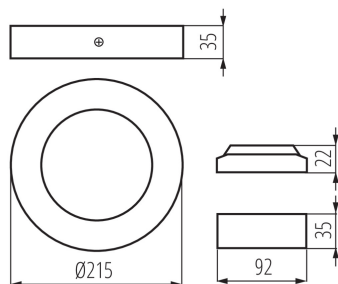

Corp de iluminat tip downlight

5905339289490

Kanlux CARSA V2 LED este un corp de iluminat rotund montat la suprafață, caracterizat printr-o combinație armonioasă a tehnologiei LED cu un aspect atractiv și modern. Se remarcă printr-o eficiență energetică ridicată, menținând în același timp parametri excelenți de iluminare. Kanlux CARSA V2 LED este perfect atât pentru iluminarea interioarelor rezidențiale, cât și a birourilor.

DATE GENERALE:

Culoare: alb

Loc de montare: pentru montare pe tavan

Loc de aplicare: în interior

Distanță minimă de la obiectul iluminat: 0,5m

Posibilitate de conlucrare cu reostatul: nu

Produsul nu este adecvat pentru acoperirea cu material termoizolant: da

Înălțime [mm]: 35

Diametru [mm]: 215

Sursă de lumină cu LED integrată: da

DATE TEHNICE:

Tensiune nominală [V]: 220-240 AC

Frecvență nominală [Hz]: 50

Putere maximă [W]: 18

Clasă de protecție împotriva șocurilor electrice: II

Materialul abajurului: material din plastic

Tip de diodă: LED SMD

Flux luminos [lm]: 1260

Culoarea luminii: alb

Temperatura de culoare corelată [K]: 4000

Consecvența culorii în elipse McAdam: ≤ 6

Indicele de redare a culorilor: 80

Durabilitate [h]: 15000

Număr de cicluri pornit/oprit: ≥ 20000

Unghi de iluminare [°]: 110

Eficiența luminoasă a lămpii [lm/W]: 70

Interval de temperatură ambiantă la care produsul poate fi expus [°C]: 5÷25

Materialul carcasei: aliaj de aluminiu

Tip de conexiune: capetele libere ale cablurilor

Lungimea cablului [m]: 0.05

Secțiune transversală a cablului [mm²]: 0.75

Durată de încălzire a lămpii [s]: ≤ 1

Timp de aprindere a lămpii [s]: $\leq 0,5$