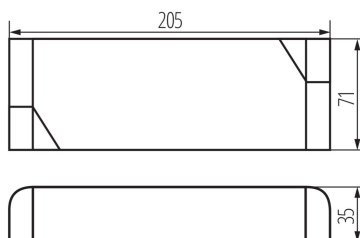

Sursă de alimentare CV

5905339289643

Kanlux POWELED este o unitate de alimentare cu tensiune constantă electronică. Este utilizat pentru alimentarea centurilor LED, cum ar fi LED 12V, 24V

DATE GENERALE:

Culoare: alb

Loc de aplicare: în interior

Posibilitate de montare pe suprafețe normal inflamabile: da

Lungime [mm]: 205

Lățime [mm]: 71

Înălțime [mm]: 35

DATE TEHNICE:

Tensiune nominală [V]: 220-240 AC

Frecvență nominală [Hz]: 50

Putere maximă [W]: 75-150

Clasă de protecție împotriva șocurilor electrice : II

Material: material din plastic

Interval de temperatură ambiantă la care produsul poate fi expus [°C]: 5÷25

Tip de conexiune: bloc de conectare

Intervalul secțiunilor transversale ale cablurilor aplicate [mm²]: 0,5-1,5

Tip de sursă de alimentare: tensiune constantă

Protecție la scurtcircuit: da

Temperatură maximă Ta [°C]: 40

Tensiune de intrare - PRI [V]: 220-240

Tensiune de ieșire - SEC [V]: 24 DC

curent de ieșire - sec [ma]: max 6250

Grad IP: 20

Tc [° C]: 85

DATE LOGISTICE:

Unitate de măsură: bucată

Cu sunt ambalate: 20

Număr de bucăți în ambalajul intermediar : 1

Număr de bucăți în ambalajul comun : 20

Greutate unitară netă [g]: 544

Greutate [g]: 606.5

Greutate brută la bucată [g]: 588

Lungimea ambalajului unitar [cm]: 8

Lățimea ambalajului unitar [cm]: 21.5

Înălțimea ambalajului unitar [cm]: 4.5