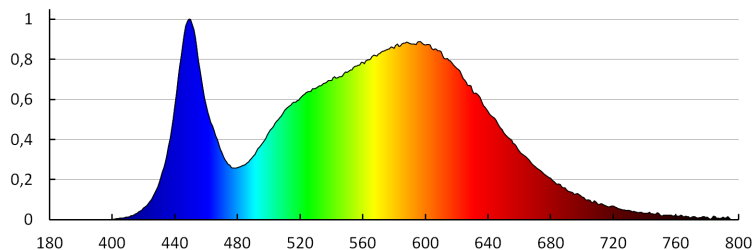

INFORMAȚII SUPLIMENTARE:

- Reglarea unghiului de iluminare
- 5 ani Garanție în conformitate cu prevederile declarației de garanție, disponibile pe site