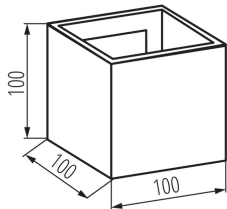

Corp de iluminat pentru fațadă