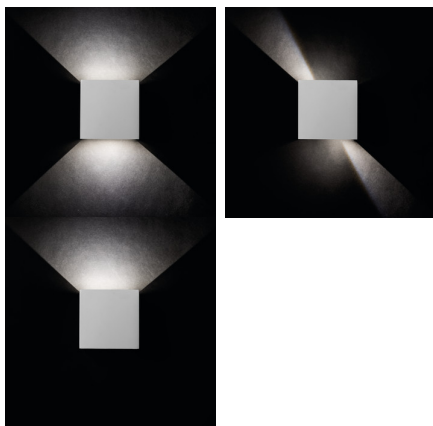

Corp de iluminat pentru fațadă

5905339289902

Principalul avantaj al Kanlux REKA LED este un efect de lumină interesant vizual, pe care îl vom crea prin reglarea unghiului fluxului de lumină. Prin intermediul unor clape de mascare putem schimba singuri unghiul de emisie al luminii - pe partea superioară și inferioară a carcasei. Kanlux REKA LED poate fi utilizat pentru iluminatul interiorilor, precum și pentru fațadele clădirilor datorită etanșeității IP54.

DATE GENERALE:

Culoare: grafit

Loc de montare: pentru montare pe perete

Loc de aplicare: în interior și exterior

Distanță minimă de la obiectul iluminat: 0,5m

Posibilitate de conlucrare cu reostatul: nu

Wykrywanie ruchu: nu

Putere maximă [W]: 7

Clasă de protecție împotriva șocurilor electrice: I

Tip de diodă: LED COB

Flux luminos [lm]: max 360

Culoarea luminii: alb

Temperatura de culoare corelată [K]: 4000

Consecvența culorii în elipse McAdam: ≤6

Materialul carcasei: aliaj de aluminiu

Materialul geamului de protecție: sticlă calită

Tip de conexiune: bloc cu șurub

Intervalul secțiunilor transversale ale cablurilor aplicate [mm²]: 1

Durată de încălzire a lămpii [s]: ≤1