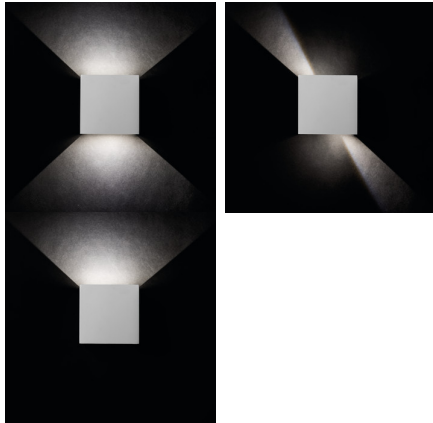

28991 REKA LED EL 7W-O-GR

Corp de iluminat pentru fațadă

5905339289919

Principalul avantaj al LED-urilor Kanlux REKA sunt diodele care nu își pierd luminozitatea în timpul utilizării. Interesant din punct de vedere vizual este efectul luminos pe care lampa îl produce după aprindere, precum și orice reglare a fasciculului luminos cu ajutorul clapetelor de mascare. Kanlux REKA LED poate fi utilizat la iluminarea fațadelor de clădiri.

DATE GENERALE:

Culoare: grafit

Loc de montare: pentru montare pe perete

Loc de aplicare: în interior și exterior

Distanță minimă de la obiectul iluminat: 0,5m

Posibilitate de conlucrare cu reostatul: nu

Wykrywanie ruchu: nu

Putere maximă [W]: 7

Clasă de protecție împotriva șocurilor electrice: I

Tip de diodă: LED COB

Flux luminos [lm]: max 380

Culoarea luminii: alb

Temperatura de culoare corelată [K]: 4000

Consecvența culorii în elipse McAdam: ≤6

Materialul carcasei: aliaj de aluminiu

Materialul geamului de protecție: sticlă caldă

Tip de conexiune: bloc cu șurub

Intervalul secțiunilor transversale ale cablurilor aplicate [mm²]: 1

Durată de încălzire a lămpii [s]: ≤1