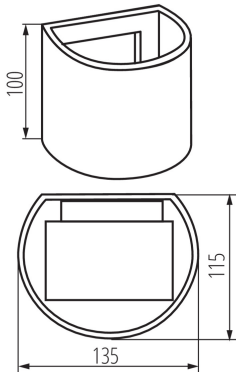

Corp de iluminat pentru fațadă