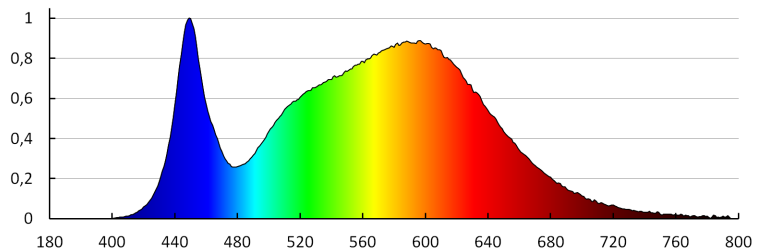

INFORMAȚII SUPLIMENTARE:

- Reglarea unghiului de iluminare
- 5 ani Garanție în conformitate cu prevederile declarației de garanție, disponibile pe site

KANLUX S.A. (kat 28991) REKA LED EL 7W-O-GR / LDC (Polar)