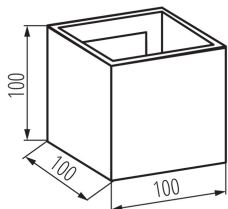

Corp de iluminat pentru fațadă