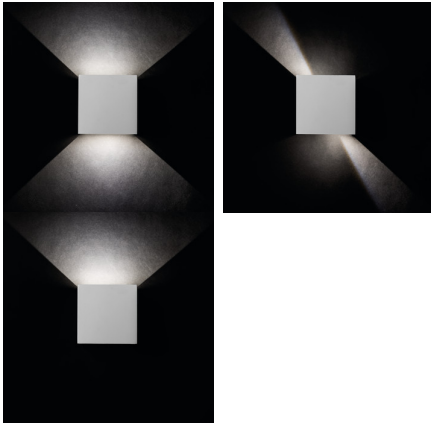

Corp de iluminat pentru fațadă

5905339289926

Principalul avantaj al LED-urilor Kanlux REKA sunt diodele care nu își pierd luminozitatea în timpul utilizării. Interesant din punct de vedere vizual este efectul luminos pe care lampa îl produce după aprindere, precum și orice reglare a fasciculului luminos cu ajutorul clapetelor de mascare. Kanlux REKA LED poate fi utilizat la iluminarea fațadelor de clădiri.

DATE GENERALE:

Culoare: alb

Loc de montare: pentru montare pe perete

Loc de aplicare: în interior și exterior

Distanță minimă de la obiectul iluminat: 0,5m

Posibilitate de conlucrare cu reostatul: nu

Wykrywanie ruchu: nu

Putere maximă [W]: 7

Clasă de protecție împotriva șocurilor electrice: I

Tip de diodă: LED COB

Flux luminos [lm]: max 500

Culoarea luminii: alb

Temperatura de culoare corelată [K]: 4000

Consecvența culorii în elipse McAdam: ≤6

Materialul carcasei: aliaj de aluminiu

Materialul geamului de protecție: sticlă caldă

Tip de conexiune: bloc cu șurub

Intervalul secțiunilor transversale ale cablurilor aplicate [mm²]: 1

Durată de încălzire a lămpii [s]: ≤1