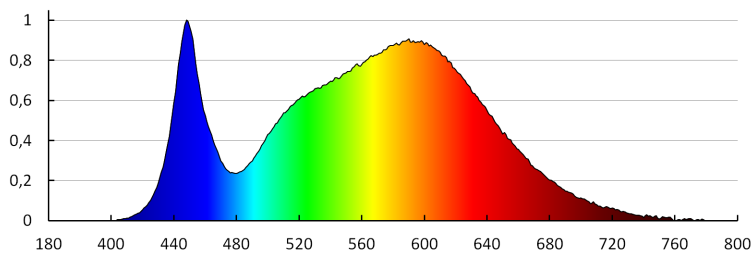

INFORMAȚII SUPLIMENTARE:

- Reglarea unghiului de iluminare
- 5 ani Garanție în conformitate cu prevederile declarației de garanție, disponibile pe site

KANLUX S.A. (kat 28992) REKA LED EL 7W-L-W / LDC (Polar)