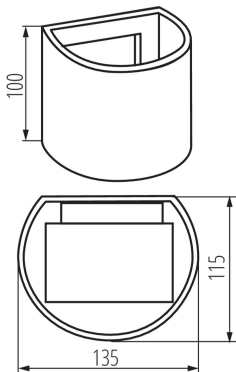

Corp de iluminat pentru fațadă