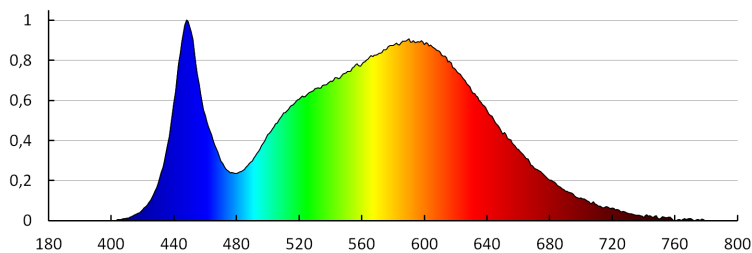

INFORMAȚII SUPLIMENTARE:

- Reglarea unghiului de iluminare
- 5 ani Garanție în conformitate cu prevederile declarației de garanție, disponibile pe site

KANLUX S.A. (kat 28993) REKA LED EL 7W-O-W / LDC (Polar)