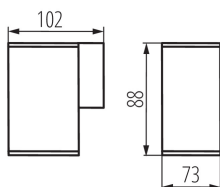

Corp de iluminat de grădină cu sursă de iluminat înlocuibilă

5905339290007

IP
44

Corpurile de iluminat de grădină Kanlux GORI sunt o serie completă care constă din aplici și stâlpi. Forma lor pătrată și brută este un răspuns la tendințele pieții. Toate corpurile de iluminat Kanlux GORI au surse de lumină înlocuibile, ceea ce oferă libertatea de alegere a culorii și intensității luminii.

DATE GENERALE:

Culoare: antracit

Loc de montare: pentru montare pe perete

Loc de aplicare: în interior și exterior

Distanță minimă de la obiectul iluminat: 0,5m

Direcție de iluminare a corpului de iluminat: jos

Lungime [mm]: 73

Lățime [mm]: 102

Înălțime [mm]: 88

DATE TEHNICE:

Tensiune nominală [V]: 220-240 AC

Frecvență nominală [Hz]: 50

Putere maximă [W]: max 35

Clasă de protecție împotriva șocurilor electrice: I

Sursă de lumină: PAR16

Sursa de lumină face parte din set: nu

Ax: GU10

Interval de temperatură ambiantă la care produsul poate fi expus [°C]: -20÷35

Materialul carcasei: aliaj de aluminiu

Materialul geamului de protecție: sticlă calită

Tip de conexiune: bloc cu șurub

Intervalul secțiunilor transversale ale cablurilor aplicate [mm²]: 1÷2,5

Grad IP: 44

DATE LOGISTICE:

Cu sunt ambalate: 16

Număr de bucăți în ambalajul intermediar: 1

Număr de bucăți în ambalajul comun: 16

Greutate unitară netă [g]: 320

Greutate [g]: 378.13

Lungimea ambalajului unitar [cm]: 11

Lățimea ambalajului unitar [cm]: 8

Înălțimea ambalajului unitar [cm]: 10

Greutatea cutiei de carton [kg]: 6.05008

Lățimea cutiei de carton [cm]: 24.5