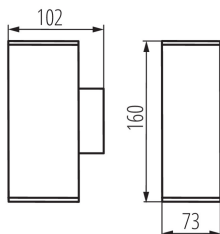

Corp de iluminat de grădină cu sursă de iluminat înlocuibilă

5905339290014

IP
44

Corpurile de iluminat de grădină Kanlux GORI sunt o serie completă care constă din aplici și stâlpi. Forma lor pătrată și brută este un răspuns la tendințele pieții. Toate corpurile de iluminat Kanlux GORI au surse de lumină înlocuibile, ceea ce oferă libertatea de alegere a culorii și intensității luminii.

DATE GENERALE:

Culoare: antracit

Loc de montare: pentru montare pe perete

Loc de aplicare: în interior și exterior

Distanță minimă de la obiectul iluminat: 0,5m

Direcție de iluminare a corpului de iluminat: în sus și în jos

DATE TEHNICE:

Tensiune nominală [V]: 220-240 AC

Frecvență nominală [Hz]: 50

Putere maximă [W]: 2 x max 35

Clasă de protecție împotriva șocurilor electrice: I

Sursă de lumină: PAR16

Sursa de lumină face parte din set: nu

Ax: GU10

Interval de temperatură ambiantă la care produsul poate fi expus [°C]: -20÷35

Materialul carcasei: aliaj de aluminiu

Materialul geamului de protecție: sticlă caldă

Tip de conexiune: bloc cu șurub

Intervalul secțiunilor transversale ale cablurilor aplicate [mm²]: 1÷2,5

Grad IP: 44

DATE LOGISTICE:

Cu sunt ambalate: 16

Număr de bucăți în ambalajul intermediar: 1

Număr de bucăți în ambalajul comun: 16

Greutate unitară netă [g]: 470

Greutate [g]: 548.13

Lungimea ambalajului unitar [cm]: 11

Lățimea ambalajului unitar [cm]: 8

Înălțimea ambalajului unitar [cm]: 17

Greutatea cutiei de carton [kg]: 8.77008

Lățimea cutiei de carton [cm]: 35

Înălțimea cutiei de carton [cm]: 24.5

Lungimea cutiei de carton [cm]: 36

Volumul cutiei de carton [m³]: 0.03087