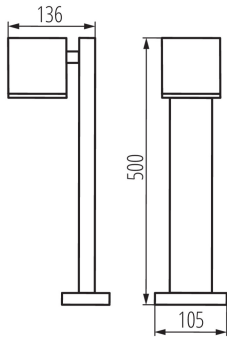

**Intervalul secțiunilor transversale ale cablurilor aplicate [mm<sup>2</sup>]:** 1÷2,5

**Grad IP:** 44

### DATE LOGISTICE:

**Cu sunt ambalate:** 6

**Număr de bucăți în ambalajul intermediar:** 1

**Număr de bucăți în ambalajul comun:** 6

**Greutate unitară netă [g]:** 950

**Greutate [g]:** 1203.33

**Lungimea ambalajului unitar [cm]:** 14.5

**Lățimea ambalajului unitar [cm]:** 11.5

**Înălțimea ambalajului unitar [cm]:** 51

**Greutatea cutiei de carton [kg]:** 7.21998

**Lățimea cutiei de carton [cm]:** 37

**Înălțimea cutiei de carton [cm]:** 31

**Lungimea cutiei de carton [cm]:** 53

Corp de iluminat de grădină cu sursă de iluminat înlocuibilă

Volumul cutiei de carton [m<sup>3</sup>]: 0.060791