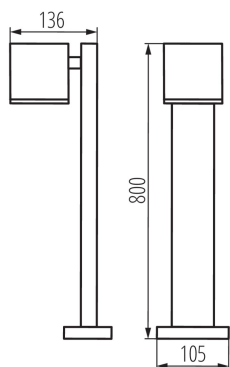

Înălțime [mm]: 800

DATE TEHNICE:

Tensiune nominală [V]: 220-240 AC

Frecvență nominală [Hz]: 50

Putere maximă [W]: max 35

Clasă de protecție împotriva șocurilor electrice: I

Sursă de lumină: PAR16

Sursa de lumină face parte din set: nu

Intervalul secțiunilor transversale ale cablurilor aplicate [mm²]: 1÷2,5

Grad IP: 44

DATE LOGISTICE:

Cu sunt ambalate: 6

Număr de bucăți în ambalajul intermediar: 1

Număr de bucăți în ambalajul comun: 6

Greutate unitară netă [g]: 1300

Greutate [g]: 1675

Lungimea ambalajului unitar [cm]: 14.5

Lățimea ambalajului unitar [cm]: 11.5

Înălțimea ambalajului unitar [cm]: 81

Greutatea cutiei de carton [kg]: 10.05

Lățimea cutiei de carton [cm]: 37

Înălțimea cutiei de carton [cm]: 31

Lungimea cutiei de carton [cm]: 83

Corp de iluminat de grădină cu sursă de iluminat înlocuibilă

Volumul cutiei de carton [m³]: 0.095201