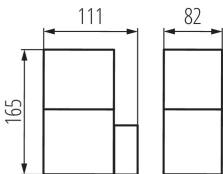

Corp de iluminat de grădină cu sursă de iluminat înlocuibilă

5905339290106

IP
44

Corpurile de iluminat pentru exterior Kanlux VADRA sunt proiectate pentru a fi montate pe perete (aplică) sau pe un suport fix (stâlp). Kanlux VADRA au surse de lumină înlocuibile, ceea ce oferă libertatea de alegere a culorii și intensității luminii.

DATE GENERALE:

Culoare: antracit

Loc de montare: pentru montare pe perete

Loc de aplicare: în interior și exterior

Distanță minimă de la obiectul iluminat: 0,2m

Direcție de iluminare a corpului de iluminat: sus

Lungime [mm]: 111

Lățime [mm]: 111

Înălțime [mm]: 82

DATE TEHNICE:

Tensiune nominală [V]: 220-240 AC

Frecvență nominală [Hz]: 50

Putere maximă [W]: max 11

Clasă de protecție împotriva șocurilor electrice: I

Materialul abajurului: material din plastic

Sursă de lumină: GLS/CFL/LED

Sursa de lumină face parte din set: nu

Ax: E27

Interval de temperatură ambiantă la care produsul poate fi expus [°C]: -20÷35

Materialul carcasei: aliaj de aluminiu

Tip de conexiune: bloc cu șurub

Intervalul secțiunilor transversale ale cablurilor aplicate [mm²]: 1,5÷2,5

Grad IP: 44

DATE LOGISTICE:

Cu sunt ambalate: 8

Număr de bucăți în ambalajul intermediar: 1

Număr de bucăți în ambalajul comun: 8

Greutate unitară netă [g]: 430

Greutate [g]: 526.25

Lungimea ambalajului unitar [cm]: 12

Lățimea ambalajului unitar [cm]: 9

Înălțimea ambalajului unitar [cm]: 17.5

Greutatea cutiei de carton [kg]: 4.21

Lățimea cutiei de carton [cm]: 27