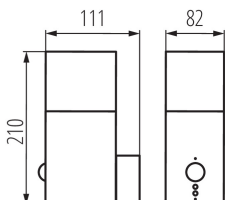

29011 VADRA 21L-UP SE

Corp de iluminat de grădină cu sursă de iluminat înlocuibilă

5905339290113

IP
44

Corpurile de iluminat pentru exterior Kanlux VADRA sunt proiectate pentru a fi montate pe perete (aplică) sau pe un suport fix (stâlp). Kanlux VADRA au surse de lumină înlocuibile, ceea ce oferă libertatea de alegere a culorii și intensității luminii.

DATE GENERALE:

Culoare: antracit

Loc de montare: pentru montare pe perete

Loc de aplicare: în interior și exterior

Micro-decalaj între contactele releului: da

Distanță minimă de la obiectul iluminat: 0,2m

Wykrywanie ruchu: da

Direcție de iluminare a corpului de iluminat: sus

Lungime [mm]: 82

Lățime [mm]: 111

Înălțime [mm]: 210

Reglare a sensibilității: da

DATE TEHNICE:

Tensiune nominală [V]: 220-240 AC

Frecvență nominală [Hz]: 50

Putere maximă [W]: max 11

Clasă de protecție împotriva șocurilor electrice: I

Materialul abajurului: material din plastic

Sursă de lumină: GLS/CFL/LED

Sursa de lumină face parte din set: nu

Ax: E27

Interval de temperatură ambiantă la care produsul poate fi expus [°C]: -20÷35

Materialul carcasei: aliaj de aluminiu

Tip de senzor: PIR

Tip de conexiune: bloc cu șurub

Intervalul secțiunilor transversale ale cablurilor aplicate [mm²]: 1,5÷2,5

Sensor-operation time [second-minute]: 10-4

unghiul de activare a senzorului [°]: 90

Setarea nivelului de intensitate luminoasă la care senzorul detectează mișcarea [lx]: 10

Grad IP: 44

Rază de acțiune a senzorului [m]: max 7