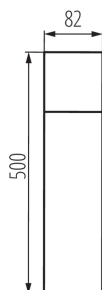

Corp de iluminat de grădină cu sursă de iluminat înlocuibilă

5905339290120

IP
44

Corpurile de iluminat pentru exterior Kanlux VADRA sunt proiectate pentru a fi montate pe perete (aplică) sau pe un suport fix (stâlp). Kanlux VADRA au surse de lumină înlocuibile, ceea ce oferă libertatea de alegere a culorii și intensității luminii.

DATE GENERALE:

Culoare: antracit

Loc de montare: pentru montare pe substrat

Loc de aplicare: în interior și exterior

Distanță minimă de la obiectul iluminat: 0,2m

Direcție de iluminare a corpului de iluminat: sus

Lungime [mm]: 82

Lățime [mm]: 82

Înălțime [mm]: 500

DATE TEHNICE:

Tensiune nominală [V]: 220-240 AC

Frecvență nominală [Hz]: 50

Putere maximă [W]: max 11

Clasă de protecție împotriva șocurilor electrice: I

Tip de conexiune: bloc cu șurub

Intervalul secțiunilor transversale ale cablurilor aplicate [mm²]: 1,5÷2,5

Grad IP: 44

DATE LOGISTICE:

Cu sunt ambalate: 6

Număr de bucăți în ambalajul intermediar: 1

Număr de bucăți în ambalajul comun: 6