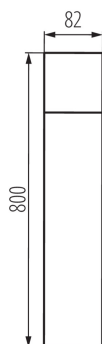

Corp de iluminat de grădină cu sursă de iluminat înlocuibilă

5905339290137

IP
44

Corpurile de iluminat pentru exterior Kanlux VADRA sunt proiectate pentru a fi montate pe perete (aplică) sau pe un suport fix (stâlp). Kanlux VADRA au surse de lumină înlocuibile, ceea ce oferă libertatea de alegere a culorii și intensității luminii.

DATE GENERALE:

Culoare: antracit

Loc de montare: pentru montare pe substrat

Loc de aplicare: în interior și exterior

Distanță minimă de la obiectul iluminat: 0,2m

Direcție de iluminare a corpului de iluminat: sus

Lungime [mm]: 82

Lățime [mm]: 82

Înălțime [mm]: 800

DATE TEHNICE:

Tensiune nominală [V]: 220-240 AC

Frecvență nominală [Hz]: 50

Putere maximă [W]: max 11

Clasă de protecție împotriva șocurilor electrice: I

Tip de conexiune: bloc cu șurub

Intervalul secțiunilor transversale ale cablurilor aplicate [mm²]: 1,5÷2,5

Grad IP: 44

DATE LOGISTICE:

Cu sunt ambalate: 6

Număr de bucăți în ambalajul intermediar: 1

Număr de bucăți în ambalajul comun: 6