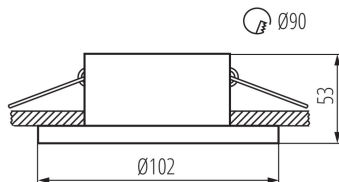

29031 IMINES DSO-W

Inel pentru corp de iluminat tip spot

5905339290311

Kanlux IMINES este un corp de iluminat unic, care oferă un efect luminos unic - după aprinderea luminii, obținem un vitraliu luminos suplimentar.

DATE GENERALE:

Culoare: alb mat

Necesitatea de utilizare a lămpilor cu auto-ecranare: da

Loc de montare: pentru încastrare în tavan

Loc de aplicare: în interior

Distanță minimă de la obiectul iluminat: 0,5m

inel decorativ fără suport ceramic: da

Produsul nu este adecvat pentru acoperirea cu material termoizolant: da

Înălțime [mm]: 53

Diametru [mm]: 102

Orificiu de montare [mm]: Ø90

DATE TEHNICE:

Tensiune nominală [V]: 12 AC; 12 DC; 220-240 AC

Putere maximă [W]: max 10

Clasă de protecție împotriva șocurilor electrice: II/III

Sursă de lumină: MR16/PAR16

Sursa de lumină face parte din set: nu

Ax: Gx5,3/GU10

Interval de temperatură ambiantă la care produsul poate fi expus [°C]: 5÷25

Materialul carcasei: material din plastic, aliaj de aluminiu/aliaj de aluminiu/aliaj de aluminiu

Reglare unghiulară a corpului de iluminat: none

Grad IP: 20

DATE LOGISTICE:

Cu sunt ambalate: 50

Număr de bucăți în ambalajul intermediar: 1

Număr de bucăți în ambalajul comun: 50

Greutate unitară netă [g]: 120

Greutate [g]: 167.6

Lungimea ambalajului unitar [cm]: 11

Lățimea ambalajului unitar [cm]: 11

Înălțimea ambalajului unitar [cm]: 6

Greutatea cutiei de carton [kg]: 8.38

Lățimea cutiei de carton [cm]: 24

Înălțimea cutiei de carton [cm]: 33

Lungimea cutiei de carton [cm]: 58

Volumul cutiei de carton [m³]: 0.045936