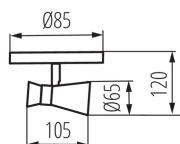

Corp de perete-tavan

5905339291103

DESIGN
unique

Kanlux MILENO este un răspuns la cele mai recente tendințe. Designul interesant, luciul și forma originală sunt avantajele acestei serii. Numărul foarte mare de modele de corpuri de iluminat Kanlux MILENO oferă posibilități de amenajare mult mai mari.

DATE GENERALE:

Culoare: negru / auriu

Loc de montare: pentru montare pe perete, pentru montare pe tavan

Loc de aplicare: în interior

Distanță minimă de la obiectul iluminat: 0,5m

Lățime [mm]: 105

Înălțime [mm]: 120

Diametru [mm]: 85

DATE TEHNICE:

Tensiune nominală [V]: 220-240 AC

Frecvență nominală [Hz]: 50

Putere maximă [W]: max 10

Clasă de protecție împotriva șocurilor electrice: I

Sursă de lumină: PAR16

Sursa de lumină face parte din set: nu

Ax: GU10

Interval de temperatură ambiantă la care produsul poate fi expus [°C]: 5÷25

Materialul carcasei: oțel

Tip de conexiune: bloc cu șurub

Intervalul secțiunilor transversale ale cablurilor aplicate [mm²]: 1÷2,5

Corp de iluminat mobil în interval orizontal [°]: 300

Corp de iluminat mobil în interval vertical [°]: 80

Grad IP: 20

DATE LOGISTICE:

Cu sunt ambalate: 24

Număr de bucăți în ambalajul intermediar: 1

Număr de bucăți în ambalajul comun: 24

Greutate unitară netă [g]: 220

Greutate [g]: 344.58

Lungimea ambalajului unitar [cm]: 14

Lățimea ambalajului unitar [cm]: 11

Înălțimea ambalajului unitar [cm]: 14

Greutatea cutiei de carton [kg]: 8.26992

Lățimea cutiei de carton [cm]: 30