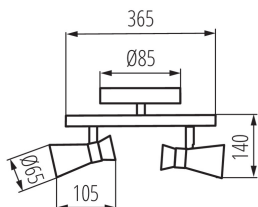

Corp de perete-tavan

5905339291141

DE
SI
GN
unique

Kanlux MILENO este un răspuns la cele mai recente tendințe. Designul interesant, luciul și forma originală sunt avantajele acestei serii. Numărul foarte mare de modele de corpuri de iluminat Kanlux MILENO oferă posibilități de amenajare mult mai mari.

DATE GENERALE:

Culoare: negru / auriu

Loc de montare: pentru montare pe perete, pentru montare pe tavan

Loc de aplicare: în interior

Distanță minimă de la obiectul iluminat: 0,5m

Lungime [mm]: 365

Lățime [mm]: 105

Înălțime [mm]: 140

DATE TEHNICE:

Tensiune nominală [V]: 220-240 AC

Frecvență nominală [Hz]: 50

Putere maximă [W]: 2 x max 10

Clasă de protecție împotriva șocurilor electrice: I

Sursă de lumină: PAR16

Sursa de lumină face parte din set: nu

Ax: GU10

Interval de temperatură ambiantă la care produsul poate fi expus [°C]: 5÷25

Materialul carcusei: oțel

Tip de conexiune: bloc cu șurub

Intervalul secțiunilor transversale ale cablurilor aplicate [mm²]: 1÷2,5

Corp de iluminat mobil în interval orizontal [°]: 300

Corp de iluminat mobil în interval vertical [°]: 80

Grad IP: 20

DATE LOGISTICE:

Cu sunt ambalate: 12

Număr de bucăți în ambalajul intermediar: 1

Număr de bucăți în ambalajul comun: 12

Greutate unitară netă [g]: 450

Greutate [g]: 650.83

Lungimea ambalajului unitar [cm]: 15

Lățimea ambalajului unitar [cm]: 10

Înălțimea ambalajului unitar [cm]: 40

Greutatea cutiei de carton [kg]: 7.80996

Lățimea cutiei de carton [cm]: 42