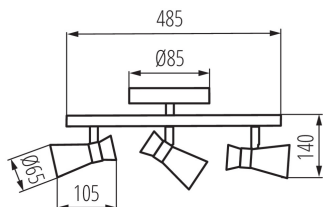

Corp de perete-tavan

5905339291165

DESIGN
unique

Kanlux MILENO este un răspuns la cele mai recente tendințe. Designul interesant, luciul și forma originală sunt avantajele acestei serii. Numărul foarte mare de modele de corpuri de iluminat Kanlux MILENO oferă posibilități de amenajare mult mai mari.

DATE GENERALE:

Culoare: negru / auriu

Loc de montare: pentru montare pe perete, pentru montare pe tavan

Loc de aplicare: în interior

Distanță minimă de la obiectul iluminat: 0,5m

Lungime [mm]: 485

Lățime [mm]: 105

Înălțime [mm]: 140

DATE TEHNICE:

Tensiune nominală [V]: 220-240 AC

Frecvență nominală [Hz]: 50

Putere maximă [W]: 3 x max 10

Clasă de protecție împotriva șocurilor electrice: I

Sursă de lumină: PAR16

Sursa de lumină face parte din set: nu

Ax: GU10

Interval de temperatură ambiantă la care produsul poate fi expus [°C]: 5÷25

Materialul carcasei: oțel

Tip de conexiune: bloc cu șurub

Intervalul secțiunilor transversale ale cablurilor aplicate [mm²]: 1÷2,5

Corp de iluminat mobil în interval orizontal [°]: 300

Corp de iluminat mobil în interval vertical [°]: 80

Grad IP: 20

DATE LOGISTICE:

Cu sunt ambalate: 8

Număr de bucăți în ambalajul intermediar: 1

Număr de bucăți în ambalajul comun: 8

Greutate unitară netă [g]: 610

Greutate [g]: 870

Lungimea ambalajului unitar [cm]: 15.5

Lățimea ambalajului unitar [cm]: 9.5

Înălțimea ambalajului unitar [cm]: 55

Greutatea cutiei de carton [kg]: 6.96

Lățimea cutiei de carton [cm]: 32