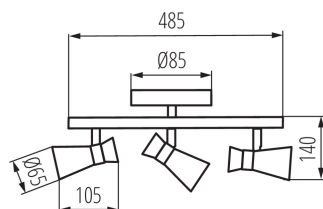

Corp de perete-tavan

5905339291172

DESIGN
unique

Kanlux MILENO este un răspuns la cele mai recente tendințe. Designul interesant, luciul și forma originală sunt avantajele acestei serii. Numărul foarte mare de modele de corpuri de iluminat Kanlux MILENO oferă posibilități de amenajare mult mai mari.

DATE GENERALE:

Culoare: argintiu/ arămiu

Loc de montare: pentru montare pe perete, pentru montare pe tavan

Loc de aplicare: în interior

Distanță minimă de la obiectul iluminat: 0,5m

Lungime [mm]: 485

Lățime [mm]: 105

Înălțime [mm]: 140

DATE TEHNICE:

Tensiune nominală [V]: 220-240 AC

Frecvență nominală [Hz]: 50

Putere maximă [W]: 3 x max 10

Clasă de protecție împotriva șocurilor electrice: I

Sursă de lumină: PAR16

Sursa de lumină face parte din set: nu

Ax: GU10

Interval de temperatură ambiantă la care produsul poate fi expus [°C]: 5÷25

Materialul carcusei: oțel

Tip de conexiune: bloc cu șurub

Intervalul secțiunilor transversale ale cablurilor aplicate [mm²]: 1÷2,5

Corp de iluminat mobil în interval orizontal [°]: 300

Corp de iluminat mobil în interval vertical [°]: 80

Grad IP: 20

DATE LOGISTICE:

Cu sunt ambalate: 8

Număr de bucăți în ambalajul intermediar: 1

Număr de bucăți în ambalajul comun: 8

Greutate unitară netă [g]: 610

Greutate [g]: 870

Lungimea ambalajului unitar [cm]: 15.5

Lățimea ambalajului unitar [cm]: 9.5

Înălțimea ambalajului unitar [cm]: 55

Greutatea cutiei de carton [kg]: 6.96

Lățimea cutiei de carton [cm]: 32