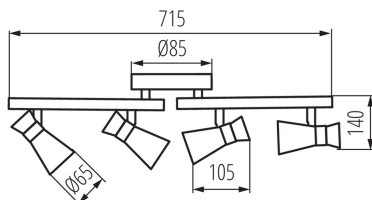

Corp de perete-tavan

5905339291189

DESIGN
GN
unique

Kanlux MILENO este un răspuns la cele mai recente tendințe. Designul interesant, luciul și forma originală sunt avantajele acestei serii. Numărul foarte mare de modele de corpuri de iluminat Kanlux MILENO oferă posibilități de amenajare mult mai mari.

DATE GENERALE:

Culoare: negru / auriu

Loc de montare: pentru montare pe perete, pentru montare pe tavan

Loc de aplicare: în interior

Distanță minimă de la obiectul iluminat: 0,5m

Lungime [mm]: 715

Lățime [mm]: 105

Înălțime [mm]: 140

DATE TEHNICE:

Tensiune nominală [V]: 220-240 AC

Frecvență nominală [Hz]: 50

Putere maximă [W]: 4 x max 10

Clasă de protecție împotriva șocurilor electrice: I

Sursă de lumină: PAR16

Sursa de lumină face parte din set: nu

Ax: GU10

Interval de temperatură ambiantă la care produsul poate fi expus [°C]: 5÷25

Materialul carcasei: oțel

Tip de conexiune: bloc cu șurub

Intervalul secțiunilor transversale ale cablurilor aplicate [mm²]: 1÷2,5

Corp de iluminat mobil în interval orizontal [°]: 300

Corp de iluminat mobil în interval vertical [°]: 80

Grad IP: 20

DATE LOGISTICE:

Cu sunt ambalate: 6

Număr de bucăți în ambalajul intermediar: 1

Număr de bucăți în ambalajul comun: 6

Greutate unitară netă [g]: 820

Greutate [g]: 1110

Lungimea ambalajului unitar [cm]: 16

Lățimea ambalajului unitar [cm]: 13

Înălțimea ambalajului unitar [cm]: 41.5

Greutatea cutiei de carton [kg]: 6.66

Lățimea cutiei de carton [cm]: 34