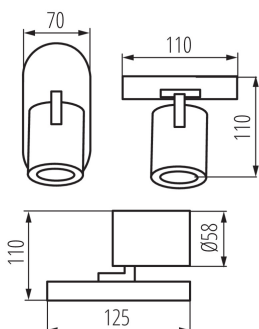

Spoturile Kanlux LAURIN oferă numeroase unghiuri de iluminare pe tavan și perete. Designul simplu și minimalist poate fi utilizat cu succes în numeroase încăperi din locuință. Reglarea liberă a fluxului de lumină este un avantaj suplimentar al acestor corpuri de iluminat.

DATE GENERALE:

Culoare: alb

Loc de montare: wall mounted, ceiling mounted

Loc de aplicare: în interior

Distanță minimă de la obiectul iluminat : 0,5m

Lungime [mm]: 110

Lățime [mm]: 70

Înălțime [mm]: 110

DATE TEHNICE:

Tensiune nominală [V]: 220-240 AC

Frecvență nominală [Hz]: 50

Putere maximă [W]: max 35

Clasă de protecție împotriva șocurilor electrice : I

Sursă de lumină: PAR16

Sursa de lumină face parte din set : nu

Ax: GU10

Interval de temperatură ambientă la care produsul poate fi expus [°C]: 5÷25

Materialul carcasei: aliaj de aluminiu aliaj de aluminiu aliaj de aluminiu

Tip de conexiune: bloc cu șurub

Intervalul secțiunilor transversale ale cablurilor aplicate [mm²]: 1÷2,5

Corp de iluminat mobil în interval orizontal [°]: 310

Corp de iluminat mobil în interval vertical [°]: 90

Grad IP: 20

DATE LOGISTICE:

Unitate de măsură: bucată

Cu sunt ambalate: 20

Număr de bucăți în ambalajul intermediar : 1

Număr de bucăți în ambalajul comun : 20

Greutate unitară netă [g]: 250

Greutate [g]: 311.5

Lungimea ambalajului unitar [cm]: 12

Lățimea ambalajului unitar [cm]: 8