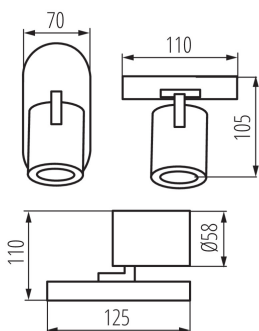

Corp de perete-tavan

5905339291219

MO
DE
RN
design

Spoturile Kanlux LAURIN oferă numeroase unghiuri de iluminare pe tavan și perete. Designul simplu și minimalist poate fi utilizat cu succes în numeroase încăperi din locuință. Reglarea liberă a fluxului de lumină este un avantaj suplimentar al acestor corpuri de iluminat.

DATE GENERALE:

Culoare: negru

Loc de montare: wall mounted, ceiling mounted

Loc de aplicare: în interior

Distanță minimă de la obiectul iluminat: 0,5m

Lungime [mm]: 110

Lățime [mm]: 70

Înălțime [mm]: 110

DATE TEHNICE:

Tensiune nominală [V]: 220-240 AC

Frecvență nominală [Hz]: 50

Putere maximă [W]: max 35

Clasă de protecție împotriva șocurilor electrice: I

Sursă de lumină: PAR16

Sursa de lumină face parte din set: nu

Ax: GU10

Interval de temperatură ambiantă la care produsul poate fi expus [°C]: 5÷25

Materialul carcasei: aliaj de aluminiualiaj de aluminiualiaj de aluminiu

Tip de conexiune: bloc cu șurub

Intervalul secțiunilor transversale ale cablurilor aplicate [mm²]: 1÷2,5

Corp de iluminat mobil în interval orizontal [°]: 310

Corp de iluminat mobil în interval vertical [°]: 90

Grad IP: 20

DATE LOGISTICE:

Cu sunt ambalate: 20

Număr de bucăți în ambalajul intermediar: 1

Număr de bucăți în ambalajul comun: 20

Greutate unitară netă [g]: 250

Greutate [g]: 311.5

Lungimea ambalajului unitar [cm]: 12

Lățimea ambalajului unitar [cm]: 8

Înălțimea ambalajului unitar [cm]: 12

Greutatea cutiei de carton [kg]: 6.23

Lățimea cutiei de carton [cm]: 25