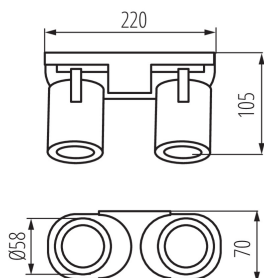

Corp de perete-tavan

5905339291233

MO
DE
RN
design

Spoturile Kanlux LAURIN oferă numeroase unghiuri de iluminare pe tavan și perete. Designul simplu și minimalist poate fi utilizat cu succes în numeroase încăperi din locuință. Reglarea liberă a fluxului de lumină este un avantaj suplimentar al acestor corpuri de iluminat.

DATE GENERALE:

Culoare: negru

Loc de montare: wall mounted, ceiling mounted

Loc de aplicare: în interior

Distanță minimă de la obiectul iluminat: 0,5m

Lungime [mm]: 220

Lățime [mm]: 70

Înălțime [mm]: 108

DATE TEHNICE:

Tensiune nominală [V]: 220-240 AC

Frecvență nominală [Hz]: 50

Putere maximă [W]: 2 x max 35

Clasă de protecție împotriva șocurilor electrice: I

Sursă de lumină: PAR16

Sursa de lumină face parte din set: nu

Ax: GU10

Interval de temperatură ambiantă la care produsul poate fi expus [°C]: 5÷25

Materialul carcasei: aliaj de aluminiualiaj de aluminiualiaj de aluminiu

Tip de conexiune: bloc cu șurub

Intervalul secțiunilor transversale ale cablurilor aplicate [mm²]: 1÷2,5

Corp de iluminat mobil în interval orizontal [°]: 310

Corp de iluminat mobil în interval vertical [°]: 90

Grad IP: 20

DATE LOGISTICE:

Cu sunt ambalate: 10

Număr de bucăți în ambalajul intermediar: 1

Număr de bucăți în ambalajul comun: 10

Greutate unitară netă [g]: 510

Greutate [g]: 601

Lungimea ambalajului unitar [cm]: 11.5

Lățimea ambalajului unitar [cm]: 7.5

Înălțimea ambalajului unitar [cm]: 22.5

Greutatea cutiei de carton [kg]: 6.01

Lățimea cutiei de carton [cm]: 24.5