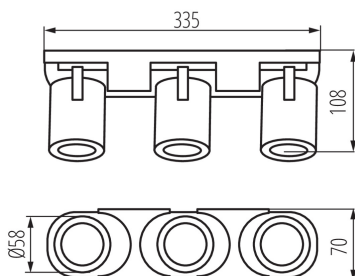

Corp de perete-tavan

5905339291240

MO
DE
RN
design

Spoturile Kanlux LAURIN oferă numeroase unghiuri de iluminare pe tavan și perete. Designul simplu și minimalist poate fi utilizat cu succes în numeroase încăperi din locuință. Reglarea liberă a fluxului de lumină este un avantaj suplimentar al acestor corpuri de iluminat.

DATE GENERALE:

Culoare: alb

Loc de montare: wall mounted, ceiling mounted

Loc de aplicare: în interior

Distanță minimă de la obiectul iluminat: 0,5m

Lungime [mm]: 335

Lățime [mm]: 70

Înălțime [mm]: 108

DATE TEHNICE:

Tensiune nominală [V]: 220-240 AC

Frecvență nominală [Hz]: 50

Putere maximă [W]: 3 x max 35

Clasă de protecție împotriva șocurilor electrice: I

Sursă de lumină: PAR16

Sursa de lumină face parte din set: nu

Ax: GU10

Interval de temperatură ambiantă la care produsul poate fi expus [°C]: 5÷25

Materialul carcasei: aliaj de aluminiualiaj de aluminiualiaj de aluminiu

Tip de conexiune: bloc cu șurub

Intervalul secțiunilor transversale ale cablurilor aplicate [mm²]: 1÷2,5

Corp de iluminat mobil în interval orizontal [°]: 310

Corp de iluminat mobil în interval vertical [°]: 90

Grad IP: 20

DATE LOGISTICE:

Cu sunt ambalate: 10

Număr de bucăți în ambalajul intermediar: 1

Număr de bucăți în ambalajul comun: 10

Greutate unitară netă [g]: 810

Greutate [g]: 934

Lungimea ambalajului unitar [cm]: 11.5

Lățimea ambalajului unitar [cm]: 7.5

Înălțimea ambalajului unitar [cm]: 35.5

Greutatea cutiei de carton [kg]: 9.34

Lățimea cutiei de carton [cm]: 24