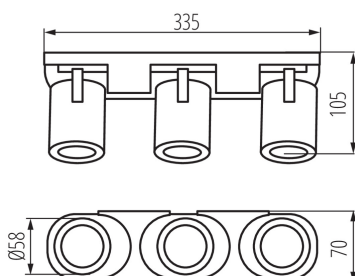

Corp de perete-tavan

5905339291257

MO
DE
RN
design

Spoturile Kanlux LAURIN oferă numeroase unghiuri de iluminare pe tavan și perete. Designul simplu și minimalist poate fi utilizat cu succes în numeroase încăperi din locuință. Reglarea liberă a fluxului de lumină este un avantaj suplimentar al acestor corpuri de iluminat.

DATE GENERALE:

Culoare: negru

Loc de montare: wall mounted, ceiling mounted

Loc de aplicare: în interior

Distanță minimă de la obiectul iluminat: 0,5m

Lungime [mm]: 335

Lățime [mm]: 70

Înălțime [mm]: 108

DATE TEHNICE:

Tensiune nominală [V]: 220-240 AC

Frecvență nominală [Hz]: 50

Putere maximă [W]: 3 x max 35

Clasă de protecție împotriva șocurilor electrice: I

Sursă de lumină: PAR16

Sursa de lumină face parte din set: nu

Ax: GU10

Interval de temperatură ambiantă la care produsul poate fi expus [°C]: 5÷25

Materialul carcasei: aliaj de aluminiualiaj de aluminiualiaj de aluminiu

Tip de conexiune: bloc cu șurub

Intervalul secțiunilor transversale ale cablurilor aplicate [mm²]: 1÷2,5

Corp de iluminat mobil în interval orizontal [°]: 310

Corp de iluminat mobil în interval vertical [°]: 90

Grad IP: 20

DATE LOGISTICE:

Cu sunt ambalate: 10

Număr de bucăți în ambalajul intermediar: 1

Număr de bucăți în ambalajul comun: 10

Greutate unitară netă [g]: 810

Greutate [g]: 934

Lungimea ambalajului unitar [cm]: 11.5

Lățimea ambalajului unitar [cm]: 7.5

Înălțimea ambalajului unitar [cm]: 35.5

Greutatea cutiei de carton [kg]: 9.34

Lățimea cutiei de carton [cm]: 24