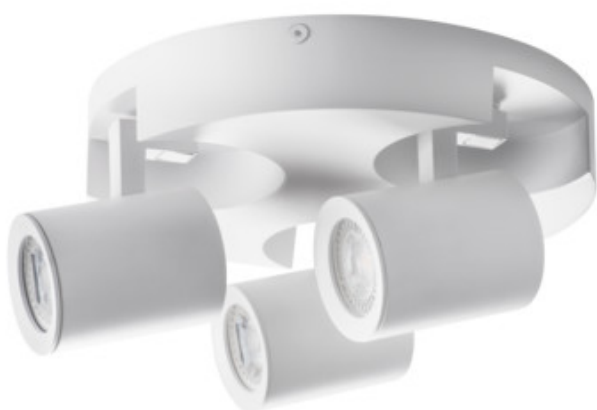

Corp de perete-tavan

5905339291264

MO  
DE  
RN  
design

Spoturile Kanlux LAURIN oferă numeroase unghiuri de iluminare pe tavan și perete. Designul simplu și minimalist poate fi utilizat cu succes în numeroase încăperi din locuință. Reglarea liberă a fluxului de lumină este un avantaj suplimentar al acestor corpuri de iluminat.

### DATE GENERALE:

**Culoare:** alb

**Loc de montare:** wall mounted, ceiling mounted

**Loc de aplicare:** în interior

**Distanță minimă de la obiectul iluminat:** 0,5m

**Înălțime [mm]:** 108

**Diametru [mm]:** 220

**Ax:** GU10

**Interval de temperatură ambiantă la care produsul poate fi expus [°C]:** 5÷25

**Materialul carcasei:** aliaj de aluminiu

**Tip de conexiune:** bloc cu șurub

**Intervalul secțiunilor transversale ale cablurilor aplicate [mm<sup>2</sup>]:** 1÷2,5