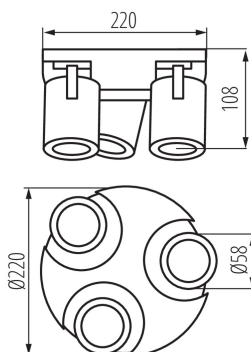

Corp de perete-tavan

5905339291264

MO
DE
RN
design

Spoturile Kanlux LAURIN oferă numeroase unghiuri de iluminare pe tavan și perete. Designul simplu și minimalist poate fi utilizat cu succes în numeroase încăperi din locuință. Reglarea liberă a fluxului de lumină este un avantaj suplimentar al acestor corpuri de iluminat.

DATE GENERALE:

Culoare: alb

Loc de montare: wall mounted, ceiling mounted

Loc de aplicare: în interior

Distanță minimă de la obiectul iluminat: 0,5m

Înălțime [mm]: 108

Diametru [mm]: 220

DATE TEHNICE:

Tensiune nominală [V]: 220-240 AC

Frecvență nominală [Hz]: 50

Putere maximă [W]: 3 x max 35

Clasă de protecție împotriva șocurilor electrice: I

Sursă de lumină: PAR16

Sursa de lumină face parte din set: nu

Ax: GU10

Interval de temperatură ambiantă la care produsul poate fi expus [°C]: 5÷25

Materialul carcasei: aliaj de aluminiu

Tip de conexiune: bloc cu șurub

Intervalul secțiunilor transversale ale cablurilor aplicate [mm²]: 1÷2,5

Corp de iluminat mobil în interval orizontal [°]: 310

Corp de iluminat mobil în interval vertical [°]: 90

Grad IP: 20

DATE LOGISTICE:

Cu sunt ambalate: 6

Număr de bucăți în ambalajul intermediar: 1

Număr de bucăți în ambalajul comun: 6

Greutate unitară netă [g]: 900

Greutate [g]: 1103.33

Lungimea ambalajului unitar [cm]: 22.5

Lățimea ambalajului unitar [cm]: 11

Înălțimea ambalajului unitar [cm]: 22.5

Greutatea cutiei de carton [kg]: 6.61998

Lățimea cutiei de carton [cm]: 35.5

Înălțimea cutiei de carton [cm]: 25