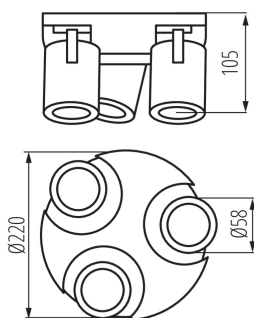

Corp de perete-tavan

5905339291271

MO
DE
RN
design

Spoturile Kanlux LAURIN oferă numeroase unghiuri de iluminare pe tavan și perete. Designul simplu și minimalist poate fi utilizat cu succes în numeroase încăperi din locuință. Reglarea liberă a fluxului de lumină este un avantaj suplimentar al acestor corpuri de iluminat.

DATE GENERALE:

Culoare: negru

Loc de montare: wall mounted, ceiling mounted

Loc de aplicare: în interior

Distanță minimă de la obiectul iluminat: 0,5m

Înălțime [mm]: 108

Diametru [mm]: 220

DATE TEHNICE:

Tensiune nominală [V]: 220-240 AC

Frecvență nominală [Hz]: 50

Putere maximă [W]: 3 x max 35

Clasă de protecție împotriva șocurilor electrice: I

Sursă de lumină: PAR16

Sursa de lumină face parte din set: nu

Ax: GU10

Interval de temperatură ambiantă la care produsul poate fi expus [°C]: 5÷25

Materialul carcasei: aliaj de aluminiualiaj de aluminiualiaj de aluminiu

Tip de conexiune: bloc cu șurub

Intervalul secțiunilor transversale ale cablurilor aplicate [mm²]: 1÷2,5

Corp de iluminat mobil în interval orizontal [°]: 310

Corp de iluminat mobil în interval vertical [°]: 90

Grad IP: 20

DATE LOGISTICE:

Cu sunt ambalate: 6

Număr de bucăți în ambalajul intermediar: 1

Număr de bucăți în ambalajul comun: 6

Greutate unitară netă [g]: 900

Greutate [g]: 1103.43

Lungimea ambalajului unitar [cm]: 22.5

Lățimea ambalajului unitar [cm]: 11

Înălțimea ambalajului unitar [cm]: 22.5

Greutatea cutiei de carton [kg]: 6.62058

Lățimea cutiei de carton [cm]: 35.5

Înălțimea cutiei de carton [cm]: 25