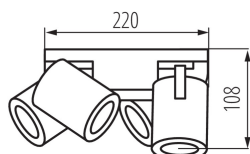

Corp de perete-tavan

5905339291288

MO
DE
RN
design

Spoturile Kanlux LAURIN oferă numeroase unghiuri de iluminare pe tavan și perete. Designul simplu și minimalist poate fi utilizat cu succes în numeroase încăperi din locuință. Reglarea liberă a fluxului de lumină este un avantaj suplimentar al acestor corpuri de iluminat.

DATE GENERALE:

Culoare: alb

Loc de montare: wall mounted, ceiling mounted

Loc de aplicare: în interior

Distanță minimă de la obiectul iluminat: 0,5m

Lungime [mm]: 220

Lățime [mm]: 220

Înălțime [mm]: 108

DATE TEHNICE:

Tensiune nominală [V]: 220-240 AC

Frecvență nominală [Hz]: 50

Putere maximă [W]: 4 x max 35

Clasă de protecție împotriva șocurilor electrice: I

Sursă de lumină: PAR16

Sursa de lumină face parte din set: nu

Ax: GU10

Interval de temperatură ambiantă la care produsul poate fi expus [°C]: 5÷25

Materialul carcasei: aliaj de aluminiualiaj de aluminiualiaj de aluminiu

Tip de conexiune: bloc cu șurub

Intervalul secțiunilor transversale ale cablurilor aplicate [mm²]: 1÷2,5

Corp de iluminat mobil în interval orizontal [°]: 310

Corp de iluminat mobil în interval vertical [°]: 90

Grad IP: 20

DATE LOGISTICE:

Cu sunt ambalate: 6

Număr de bucăți în ambalajul intermediar: 1

Număr de bucăți în ambalajul comun: 6

Greutate unitară netă [g]: 1110

Greutate [g]: 1313.33

Lungimea ambalajului unitar [cm]: 22.5

Lățimea ambalajului unitar [cm]: 11

Înălțimea ambalajului unitar [cm]: 22.5

Greutatea cutiei de carton [kg]: 7.87998

Lățimea cutiei de carton [cm]: 35.5