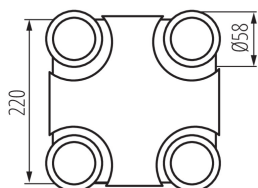

Corp de perete-tavan

5905339291288

MO
DE
RN
design

Spoturile Kanlux LAURIN oferă numeroase unghiuri de iluminare pe tavan și perete. Designul simplu și minimalist poate fi utilizat cu succes în numeroase încăperi din locuință. Reglarea liberă a fluxului de lumină este un avantaj suplimentar al acestor corpuri de iluminat.

DATE GENERALE:

Culoare: alb

Loc de montare: wall mounted, ceiling mounted

Loc de aplicare: în interior

Distanță minimă de la obiectul iluminat: 0,5m

Lungime [mm]: 220

Lățime [mm]: 220

Înălțime [mm]: 108

DATE TEHNICE:

Tensiune nominală [V]: 220-240 AC

Frecvență nominală [Hz]: 50

Putere maximă [W]: 4 x max 35

Clasă de protecție împotriva șocurilor electrice: I

Sursă de lumină: PAR16

Sursa de lumină face parte din set: nu

Ax: GU10

Interval de temperatură ambiantă la care produsul poate fi expus [°C]: 5÷25

Materialul carcasei: aliaj de aluminiualiaj de aluminiualiaj de aluminiu

Tip de conexiune: bloc cu șurub

Intervalul secțiunilor transversale ale cablurilor aplicate [mm²]: 1÷2,5

Corp de iluminat mobil în interval orizontal [°]: 310

Corp de iluminat mobil în interval vertical [°]: 90

Grad IP: 20

DATE LOGISTICE:

Cu sunt ambalate: 6

Număr de bucăți în ambalajul intermediar: 1

Număr de bucăți în ambalajul comun: 6

Greutate unitară netă [g]: 1110

Greutate [g]: 1313.33

Lungimea ambalajului unitar [cm]: 22.5

Lățimea ambalajului unitar [cm]: 11

Înălțimea ambalajului unitar [cm]: 22.5

Greutatea cutiei de carton [kg]: 7.87998

Lățimea cutiei de carton [cm]: 35.5