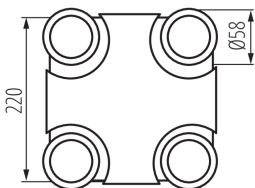

Corp de perete-tavan

5905339291295

MO
DE
RN
design

Spoturile Kanlux LAURIN oferă numeroase unghiuri de iluminare pe tavan și perete. Designul simplu și minimalist poate fi utilizat cu succes în numeroase încăperi din locuință. Reglarea liberă a fluxului de lumină este un avantaj suplimentar al acestor corpuri de iluminat.

DATE GENERALE:

Culoare: negru

Loc de montare: wall mounted, ceiling mounted

Loc de aplicare: în interior

Distanță minimă de la obiectul iluminat: 0,5m

Lungime [mm]: 220

Lățime [mm]: 220

Înălțime [mm]: 108

DATE TEHNICE:

Tensiune nominală [V]: 220-240 AC

Frecvență nominală [Hz]: 50

Putere maximă [W]: 4 x max 35

Clasă de protecție împotriva șocurilor electrice: I

Sursă de lumină: PAR16

Sursa de lumină face parte din set: nu

Ax: GU10

Interval de temperatură ambiantă la care produsul poate fi expus [°C]: 5÷25

Materialul carcasei: aliaj de aluminiualiaj de aluminiualiaj de aluminiu

Tip de conexiune: bloc cu șurub

Intervalul secțiunilor transversale ale cablurilor aplicate [mm²]: 1÷2,5

Corp de iluminat mobil în interval orizontal [°]: 310

Corp de iluminat mobil în interval vertical [°]: 90

Grad IP: 20

DATE LOGISTICE:

Cu sunt ambalate: 6

Număr de bucăți în ambalajul intermediar: 1

Număr de bucăți în ambalajul comun: 6

Greutate unitară netă [g]: 1110

Greutate [g]: 1313.33

Lungimea ambalajului unitar [cm]: 22.5

Lățimea ambalajului unitar [cm]: 11

Înălțimea ambalajului unitar [cm]: 22.5

Greutatea cutiei de carton [kg]: 7.87998

Lățimea cutiei de carton [cm]: 35.5