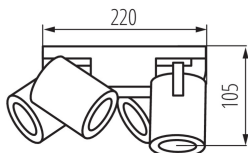

Corp de perete-tavan

5905339291295

MO
DE
RN
design

Spoturile Kanlux LAURIN oferă numeroase unghiuri de iluminare pe tavan și perete. Designul simplu și minimalist poate fi utilizat cu succes în numeroase încăperi din locuință. Reglarea liberă a fluxului de lumină este un avantaj suplimentar al acestor corpuri de iluminat.

DATE GENERALE:

Culoare: negru

Loc de montare: wall mounted, ceiling mounted

Loc de aplicare: în interior

Distanță minimă de la obiectul iluminat: 0,5m

Lungime [mm]: 220

Lățime [mm]: 220

Înălțime [mm]: 108

DATE TEHNICE:

Tensiune nominală [V]: 220-240 AC

Frecvență nominală [Hz]: 50

Putere maximă [W]: 4 x max 35

Clasă de protecție împotriva șocurilor electrice: I

Sursă de lumină: PAR16

Sursa de lumină face parte din set: nu

Ax: GU10

Interval de temperatură ambiantă la care produsul poate fi expus [°C]: 5÷25

Materialul carcasei: aliaj de aluminiualiaj de aluminiualiaj de aluminiu

Tip de conexiune: bloc cu șurub

Intervalul secțiunilor transversale ale cablurilor aplicate [mm²]: 1÷2,5

Corp de iluminat mobil în interval orizontal [°]: 310

Corp de iluminat mobil în interval vertical [°]: 90

Grad IP: 20

DATE LOGISTICE:

Cu sunt ambalate: 6

Număr de bucăți în ambalajul intermediar: 1

Număr de bucăți în ambalajul comun: 6

Greutate unitară netă [g]: 1110

Greutate [g]: 1313.33

Lungimea ambalajului unitar [cm]: 22.5

Lățimea ambalajului unitar [cm]: 11

Înălțimea ambalajului unitar [cm]: 22.5

Greutatea cutiei de carton [kg]: 7.87998

Lățimea cutiei de carton [cm]: 35.5