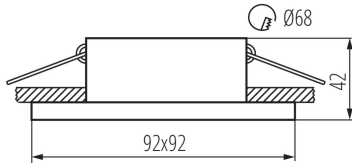

**inel decorativ fără suport ceramic:** da

**Produsul nu este adecvat pentru acoperirea cu material termoizolant:** da

**Lungime [mm]:** 92

**Lățime [mm]:** 92

**Înălțime [mm]:** 42

**Orificiu de montare [mm]:** Ø68

### DATE LOGISTICE:

**Cu sunt ambalate:** 100

**Număr de bucăți în ambalajul intermediar:** 1

**Număr de bucăți în ambalajul comun:** 100

**Greutate unitară netă [g]:** 144

**Greutate [g]:** 179

**Lungimea ambalajului unitar [cm]:** 10

**Lățimea ambalajului unitar [cm]:** 5

## 29135 SIMEN DSL W/G/W

Inel pentru corp de iluminat tip spot

**Înălțimea ambalajului unitar [cm]:** 10  
**Greutatea cutiei de carton [kg]:** 17.9  
**Lățimea cutiei de carton [cm]:** 27  
**Înălțimea cutiei de carton [cm]:** 43  
**Lungimea cutiei de carton [cm]:** 53  
**Volumul cutiei de carton [m<sup>3</sup>]:** 0.061533