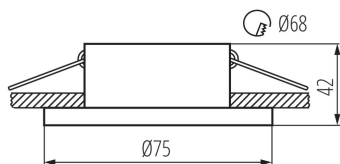

Inel pentru corp de iluminat tip spot

5905339291370

Kanlux SIMEN este un corp de iluminat format din două părți: un inel și un corp. Oferim seturi de culori fixe, negru și alb clasic, precum și corpuri de iluminat care conțin elemente de argint și aur, pe care le veți putea potrivi cu interiorul devenind astfel, un element de decor vizibil. Puteți schimba independent elementele din seturile de corpuri de iluminat Kanlux SIMEN pe care le dețineți.

**inel decorativ fără suport ceramic:** da

**Produsul nu este adecvat pentru acoperirea cu material termoizolant:** da

**Înălțime [mm]:** 42

**Diametru [mm]:** 75

**Orificiu de montare [mm]:** Ø68