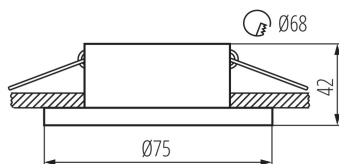

Inel pentru corp de iluminat tip spot

5905339291387

Kanlux SIMEN este un corp de iluminat format din două părți: un inel și un corp. Oferim seturi de culori fixe, negru și alb clasic, precum și corpuri de iluminat care conțin elemente de argint și aur, pe care le veți putea potrivi cu interiorul devenind astfel, un element de decor vizibil. Puteți schimba independent elementele din seturile de corpuri de iluminat Kanlux SIMEN pe care le dețineți.

DATE GENERALE:

Culoare: negru / alb

Necesitatea de utilizare a lămpilor cu auto-ecranare: da

Loc de montare: pentru încastrare în tavan

Loc de aplicare: în interior

Distanță minimă de la obiectul iluminat: 0,5m

inel decorativ fără suport ceramic: da

Produsul nu este adecvat pentru acoperirea cu material termoizolant: da

Înălțime [mm]: 42

Diametru [mm]: 75

Orificiu de montare [mm]: Ø68

DATE TEHNICE:

Tensiune nominală [V]: 12 AC; 12 DC; 220-240 AC

Greutate unitară netă [g]: 80

Greutate [g]: 107.8

Lungimea ambalajului unitar [cm]: 8

Lățimea ambalajului unitar [cm]: 5

Înălțimea ambalajului unitar [cm]: 8

29138 SIMEN DSO B/W

Inel pentru corp de iluminat tip spot