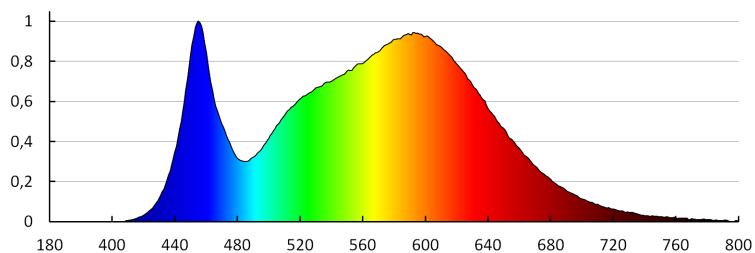

DATE LOGISTICE:

Cu sunt ambalate: 10
Număr de bucăți în ambalajul intermediar: 1
Număr de bucăți în ambalajul comun: 10
Greutate unitară netă [g]: 470
Greutate [g]: 671
Lungimea ambalajului unitar [cm]: 25.5
Lățimea ambalajului unitar [cm]: 7
Înălțimea ambalajului unitar [cm]: 25.5
Greutatea cutiei de carton [kg]: 6.71
Lățimea cutiei de carton [cm]: 37.5
Înălțimea cutiei de carton [cm]: 28.5
Lungimea cutiei de carton [cm]: 52
Volumul cutiei de carton [m³]: 0.055575

KANLUX S.A. (kat 29160) ORTE LED 18W-NW-O / LDC (Polar)