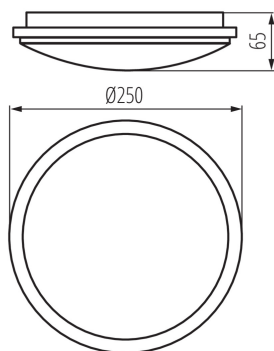

Plafonieră LED

5905339291608

Kanlux ORTE LED este o familie nouă de plafoniere care acordă o atenție deosebită designului și ușurinței de instalare. Pentru un confort suplimentar, vă oferim și versiuni cu senzor de mișcare.

DATE GENERALE:

Culoare: alb

Loc de montare: pentru montare pe tavan, pentru montare pe perete

Loc de aplicare: în interior și exterior

Distanță minimă de la obiectul iluminat: 0,5m

Posibilitate de conlucrare cu reostatul: nu

Înălțime [mm]: 65

Diametru [mm]: 250

Conținut de mercur: nu

Sursă de lumină cu LED integrată: da

DATE TEHNICE:

Tensiune nominală [V]: 220-240 AC

Frecvență nominală [Hz]: 50

Putere maximă [W]: 18

Clasă de protecție împotriva șocurilor electrice: II

Materialul abajurului: material din plastic

Tip de diodă: LED SMD

Fluxul luminos al corpului de iluminat [lm]: 1600

Fluxul luminos util al sursei de lumină Φ_{use} [lm]: 2200

Fluxul luminos util al sursei de lumină Φ_{use} [lm]: sub formă de sferă (360°)

Culoarea luminii: alb

Temperatura de culoare corelată [K]: 4000

Consecvența culorii în elipse McAdam: ≤ 6

Indicele de redare a culorilor: 80

Durabilitate [h]: 20000

Factor de menținere a fluxului luminos la sfârșitul perioadei nominale de durabilitate: L70B50

Număr de cicluri pornit/oprit: ≥ 20000

Unghi de iluminare [°]: 120

Eficiența luminoasă a lămpii [lm/W]: 89

Interval de temperatură ambiantă la care produsul poate fi expus [°C]: -20÷35

Materialul carcusei: material din plastic

Tip de conexiune: bloc cu autoblocare

Intervalul secțiunilor transversale ale cablurilor aplicate [mm²]: 0,75÷2,5

Durată de încălzire a lămpii [s]: ≤ 1