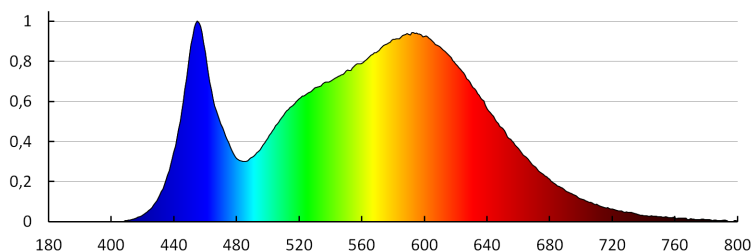

DATE LOGISTICE:

Cu sunt ambalate: 10

Număr de bucăți în ambalajul intermediar: 1

Număr de bucăți în ambalajul comun: 10

Greutate unitară netă [g]: 560

Greutate [g]: 816

Lungimea ambalajului unitar [cm]: 29.5

Lățimea ambalajului unitar [cm]: 7.5

Înălțimea ambalajului unitar [cm]: 29.5

Greutatea cutiei de carton [kg]: 8.16

Lățimea cutiei de carton [cm]: 40

Înălțimea cutiei de carton [cm]: 32.5

Lungimea cutiei de carton [cm]: 60

Volumul cutiei de carton [m³]: 0.078

KANLUX S.A. (kat 29161) ORTE LED 24W-NW-O / LDC (Polar)