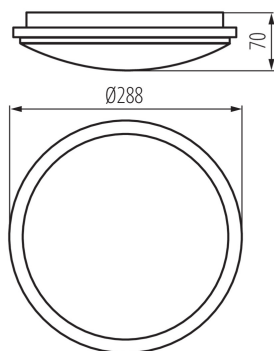

Plafonieră LED

5905339291615

Kanlux ORTE LED este o familie nouă de plafoniere care acordă o atenție deosebită designului și ușurinței de instalare. Pentru un confort suplimentar, vă oferim și versiuni cu senzor de mișcare.

DATE GENERALE:

Culoare: alb

Loc de montare: pentru montare pe tavan, pentru montare pe perete

Loc de aplicare: în interior și exterior

Distanță minimă de la obiectul iluminat: 0,5m

Posibilitate de conlucrare cu reostatul: nu

Înălțime [mm]: 70

Diametru [mm]: 288

Conținut de mercur: nu

Sursă de lumină cu LED integrată: da

DATE TEHNICE:

Tensiune nominală [V]: 220-240 AC

Frecvență nominală [Hz]: 50

Putere maximă [W]: 24

Clasă de protecție împotriva șocurilor electrice: II

Materialul abajurului: material din plastic

Tip de diodă: LED SMD

Fluxul luminos al corpului de iluminat [lm]: 2200

Fluxul luminos util al sursei de lumină Φ use [lm]: 2900

Fluxul luminos util al sursei de lumină Φ use [lm]: sub formă de sferă (360°)

Culoarea luminii: alb

Temperatura de culoare corelată [K]: 4000

Consecvența culorii în elipse McAdam: ≤ 6

Indicele de redare a culorilor: 80

Durabilitate [h]: 20000

Factor de menținere a fluxului luminos la sfârșitul perioadei nominale de durabilitate: L70B50

Număr de cicluri pornit/oprit: ≥ 20000

Unghi de iluminare [°]: 120

Eficiența luminoasă a lămpii [lm/W]: 92

Interval de temperatură ambiantă la care produsul poate fi expus [°C]: -20÷35

Materialul carcasei: material din plastic

Tip de conexiune: bloc cu autoblocare

Intervalul secțiunilor transversale ale cablurilor aplicate [mm²]: 0,75÷2,5

Durată de încălzire a lămpii [s]: ≤ 1