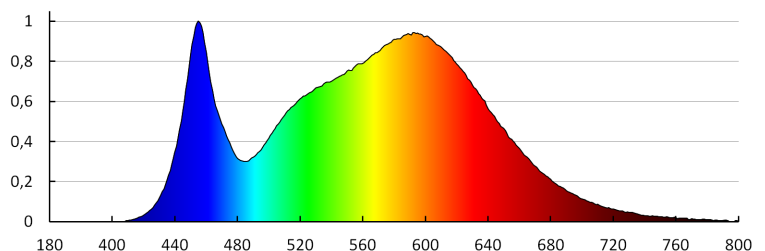

DATE LOGISTICE:

Cu sunt ambalate: 10

Număr de bucăți în ambalajul intermediar: 1

Număr de bucăți în ambalajul comun: 10

Greutate unitară netă [g]: 480

Greutate [g]: 681

Lungimea ambalajului unitar [cm]: 25.5

Lățimea ambalajului unitar [cm]: 7

Înălțimea ambalajului unitar [cm]: 25.5

Greutatea cutiei de carton [kg]: 6.81

Lățimea cutiei de carton [cm]: 37.5

Înălțimea cutiei de carton [cm]: 28.5

Lungimea cutiei de carton [cm]: 52

Volumul cutiei de carton [m³]: 0.055575