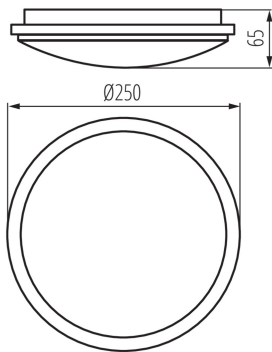

29162 ORTE LED 18W-NW-O-SE

Plafonieră LED