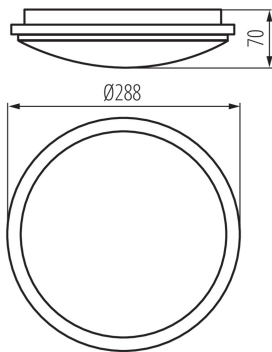

29163 ORTE LED 24W-NW-O-SE

Plafonieră LED