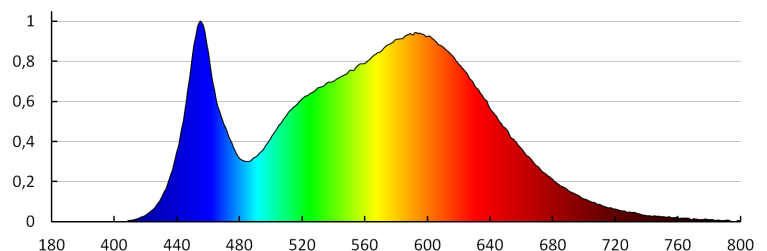

DATE LOGISTICE:

Cu sunt ambalate: 10

Număr de bucăți în ambalajul intermediar: 1

Număr de bucăți în ambalajul comun: 10

Greutate unitară netă [g]: 570

Greutate [g]: 826

Lungimea ambalajului unitar [cm]: 29.5

Lățimea ambalajului unitar [cm]: 7.5

Înălțimea ambalajului unitar [cm]: 29.5

Greutatea cutiei de carton [kg]: 8.26

Lățimea cutiei de carton [cm]: 40

Înălțimea cutiei de carton [cm]: 32.5

Lungimea cutiei de carton [cm]: 60

Volumul cutiei de carton [m³]: 0.078