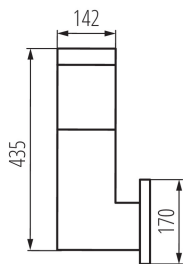

Corp de iluminat arhitectural cu sursă de lumină înlocuibilă

5905339291707

IP
54

XXL
size

Kanlux INVO OP este o serie de corpuri de iluminat arhitecturale externe. Întreaga familie este alcătuită din stâlpi și un corp de iluminat pentru fațadă. În corpurile de iluminat Kanlux Invo puteți aplica culoarea preferată a luminii, deoarece sunt adaptate pentru surse detașabile cu baza E27.

DATE GENERALE:

Culoare: grafit

Loc de montare: pentru montare pe perete

Loc de aplicare: în interior și exterior

Distanță minimă de la obiectul iluminat: 0,5m

Sursă de lumină înlocuibilă: da

Lungime [mm]: 170

Lățime [mm]: 170

Înălțime [mm]: 435

DATE TEHNICE:

Tensiune nominală [V]: 220-240 AC

Frecvență nominală [Hz]: 50

Putere maximă [W]: max 20

Clasă de protecție împotriva șocurilor electrice: II

Materialul abajurului: material din plastic

Sursă de lumină: GLS/CFL/LED

Sursa de lumină face parte din set: nu

Ax: E27

Interval de temperatură ambiantă la care produsul poate fi expus [°C]: -20÷35

Materialul carcusei: material din plastic

Tip de conexiune: bloc de conectare

Intervalul secțiunilor transversale ale cablurilor aplicate [mm²]: 0,75÷1,5

Grad IP: 54

DATE LOGISTICE:

Cu sunt ambalate: 1

Număr de bucăți în ambalajul intermediar: 1

Număr de bucăți în ambalajul comun: 1

Greutate unitară netă [g]: 1720

Greutate [g]: 2360

Lungimea ambalajului unitar [cm]: 26.5

Lățimea ambalajului unitar [cm]: 26.5

Înălțimea ambalajului unitar [cm]: 53

Greutatea cutiei de carton [kg]: 2.36

Lățimea cutiei de carton [cm]: 26.5

Înălțimea cutiei de carton [cm]: 53