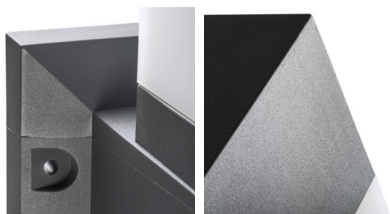

Corp de iluminat architectural cu sursă de lumină înlocuibilă

5905339291714

IP
54

XXL
size

Kanlux INVO OP este o serie de corpuri de iluminat arhitecturale externe. Întreaga familie este alcătuită din stâlpi și un corp de iluminat pentru fațadă. În corpurile de iluminat Kanlux Invo puteți aplica culoarea preferată a luminii, deoarece sunt adaptate pentru surse detașabile cu baza E27.

DATE GENERALE:

Culoare: grafit

Loc de montare: pentru montare pe substrat

Loc de aplicare: în interior și exterior

Distanță minimă de la obiectul iluminat: 0,5m

Sursă de lumină înlocuibilă: da

Lungime [mm]: 220

Sursă de lumină: GLS/CFL/LED

Sursa de lumină face parte din set: nu

Ax: E27

Interval de temperatură ambiantă la care produsul poate fi expus [°C]: -20÷35

Materialul carcusei: material din plastic

Tip de conexiune: bloc de conectare