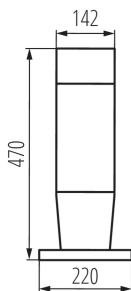

Corp de iluminat architectural cu sursă de lumină înlocuibilă

5905339291714

IP
54

XXL
size

Kanlux INVO OP este o serie de corpuri de iluminat arhitecturale externe. Întreaga familie este alcătuită din stâlpi și un corp de iluminat pentru fațadă. În corpurile de iluminat Kanlux Invo puteți aplica culoarea preferată a luminii, deoarece sunt adaptate pentru surse detașabile cu baza E27.

DATE GENERALE:

Culoare: grafit

Loc de montare: pentru montare pe substrat

Loc de aplicare: în interior și exterior

Distanță minimă de la obiectul iluminat: 0,5m

Sursă de lumină înlocuibilă: da

Lungime [mm]: 220

Lățime [mm]: 220

Înălțime [mm]: 470

DATE TEHNICE:

Tensiune nominală [V]: 220-240 AC

Frecvență nominală [Hz]: 50

Putere maximă [W]: max 20

Clasă de protecție împotriva șocurilor electrice: II

Materialul abajurului: material din plastic

Sursă de lumină: GLS/CFL/LED

Sursa de lumină face parte din set: nu

Ax: E27

Interval de temperatură ambiantă la care produsul poate fi expus [°C]: -20÷35

Materialul carcusei: material din plastic

Tip de conexiune: bloc de conectare

Intervalul secțiunilor transversale ale cablurilor aplicate [mm²]: 0,75÷1,5

Grad IP: 54

DATE LOGISTICE:

Cu sunt ambalate: 1

Număr de bucăți în ambalajul intermediar: 1

Număr de bucăți în ambalajul comun: 1

Greutate unitară netă [g]: 1750

Greutate [g]: 2390

Lungimea ambalajului unitar [cm]: 26.5

Lățimea ambalajului unitar [cm]: 26.5

Înălțimea ambalajului unitar [cm]: 53

Greutatea cutiei de carton [kg]: 2.39

Lățimea cutiei de carton [cm]: 26.5

Înălțimea cutiei de carton [cm]: 53