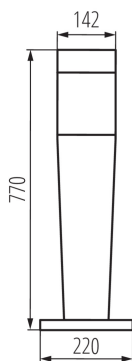

Corp de iluminat arhitectural cu sursă de lumină înlocuibilă

5905339291721

IP
54

XXL
size

Kanlux INVO OP este o serie de corpuri de iluminat arhitecturale externe. Întreaga familie este alcătuită din stâlpi și un corp de iluminat pentru fațadă. În corpurile de iluminat Kanlux Invo puteți aplica culoarea preferată a luminii, deoarece sunt adaptate pentru surse detașabile cu baza E27.

DATE GENERALE:

Culoare: grafit

Loc de montare: pentru montare pe substrat

Loc de aplicare: în interior și exterior

Distanță minimă de la obiectul iluminat: 0,5m

Sursă de lumină înlocuibilă: da

Lungime [mm]: 220

Lățime [mm]: 220

Înălțime [mm]: 770

DATE TEHNICE:

Tensiune nominală [V]: 220-240 AC

Frecvență nominală [Hz]: 50

Putere maximă [W]: max 20

Clasă de protecție împotriva șocurilor electrice: II

Materialul abajurului: material din plastic

Sursă de lumină: GLS/CFL/LED

Sursa de lumină face parte din set: nu

Ax: E27

Interval de temperatură ambiantă la care produsul poate fi expus [°C]: -20÷35

Materialul carcusei: material din plastic

Tip de conexiune: bloc de conectare

Intervalul secțiunilor transversale ale cablurilor aplicate [mm²]: 0,75÷1,5

Grad IP: 54

DATE LOGISTICE:

Cu sunt ambalate: 1

Număr de bucăți în ambalajul intermediar: 1

Număr de bucăți în ambalajul comun: 1

Greutate unitară netă [g]: 2470

Greutate [g]: 3130

Lungimea ambalajului unitar [cm]: 26.5

Lățimea ambalajului unitar [cm]: 26.5

Înălțimea ambalajului unitar [cm]: 83.5

Greutatea cutiei de carton [kg]: 3.13

Lățimea cutiei de carton [cm]: 26.5

Înălțimea cutiei de carton [cm]: 83.5