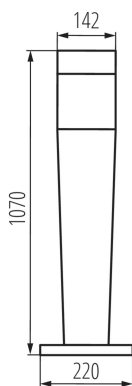

Corp de iluminat arhitectural cu sursă de lumină înlocuibilă

5905339291738

IP
54

XXL
size

Kanlux INVO OP este o serie de corpuri de iluminat arhitecturale externe. Întreaga familie este alcătuită din stâlpi și un corp de iluminat pentru fațadă. În corpurile de iluminat Kanlux Invo puteți aplica culoarea preferată a luminii, deoarece sunt adaptate pentru surse detașabile cu baza E27.

DATE GENERALE:

Culoare: grafit

Loc de montare: pentru montare pe substrat

Loc de aplicare: în interior și exterior

Distanță minimă de la obiectul iluminat: 0,5m

Sursă de lumină înlocuibilă: da

Lungime [mm]: 220

Lățime [mm]: 220

Înălțime [mm]: 1070

DATE TEHNICE:

Tensiune nominală [V]: 220-240 AC

Frecvență nominală [Hz]: 50

Putere maximă [W]: max 20

Clasă de protecție împotriva șocurilor electrice: II

Materialul abajurului: material din plastic

Sursă de lumină: GLS/CFL/LED

Sursa de lumină face parte din set: nu

Ax: E27

Interval de temperatură ambiantă la care produsul poate fi expus [°C]: -20÷35

Materialul carcusei: material din plastic

Tip de conexiune: bloc de conectare

Intervalul secțiunilor transversale ale cablurilor aplicate [mm²]: 0,75÷1,5

Grad IP: 54

DATE LOGISTICE:

Cu sunt ambalate: 1

Număr de bucăți în ambalajul intermediar: 1

Număr de bucăți în ambalajul comun: 1

Greutate unitară netă [g]: 2970

Greutate [g]: 3840

Lungimea ambalajului unitar [cm]: 26.5

Lățimea ambalajului unitar [cm]: 26.5

Înălțimea ambalajului unitar [cm]: 113

Greutatea cutiei de carton [kg]: 3.84

Lățimea cutiei de carton [cm]: 26.5

Înălțimea cutiei de carton [cm]: 113