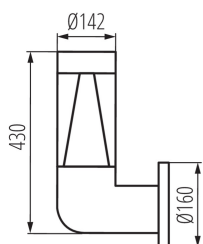

Corp de iluminat architectural cu sursă de lumină înlocuibilă

5905339291745

IP
54

XXL
size

Kanlux INVO TR este o serie de corpuri de iluminat arhitecturale cu o sursă de lumină GU10 detașabilă. Stâlpii exteriori și corpurile de iluminat de fațadă distribuie foarte ușor lumina nu numai în grădină, ci și împrăștie lumina pe alei, poteci sau trasee de plimbare. Fiecare corp de iluminat are loc pentru 3 surse de lumină.

DATE GENERALE:

Culoare: grafit

Loc de montare: pentru montare pe perete

Loc de aplicare: în interior și exterior

Distanță minimă de la obiectul iluminat: 0,5m

Sursă de lumină înlocuibilă: da

Lungime [mm]: 160

Lățime [mm]: 160

Înălțime [mm]: 430

DATE TEHNICE:

Tensiune nominală [V]: 220-240 AC

Frecvență nominală [Hz]: 50

Putere maximă [W]: 3 x max 3,5

Clasă de protecție împotriva șocurilor electrice: II

Materialul abajurului: material din plastic

Sursă de lumină: PAR16

Sursa de lumină face parte din set: nu

Ax: GU10

Interval de temperatură ambientă la care produsul poate fi expus [°C]: -20÷35

Materialul carcasei: material din plastic

Tip de conexiune: bloc cu autoblocare

Intervalul secțiunilor transversale ale cablurilor aplicate [mm²]: 0,75÷2,5

Grad IP: 54

DATE LOGISTICE:

Cu sunt ambalate: 1

Număr de bucăți în ambalajul intermediar: 1

Număr de bucăți în ambalajul comun: 1

Greutate unitară netă [g]: 1580

Greutate [g]: 2220

Lungimea ambalajului unitar [cm]: 26.5

Lățimea ambalajului unitar [cm]: 26.5

Înălțimea ambalajului unitar [cm]: 53

Greutatea cutiei de carton [kg]: 2.22

Lățimea cutiei de carton [cm]: 26.5