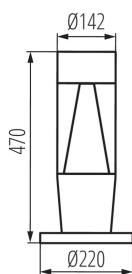

Corp de iluminat architectural cu sursă de lumină înlocuibilă

5905339291752

IP
54

XXL
size

Kanlux INVO TR este o serie de corpuri de iluminat arhitecturale cu o sursă de lumină GU10 detașabilă. Stâlpii exteriori și corpurile de iluminat de fațadă distribuie foarte ușor lumina nu numai în grădină, ci și împrăștie lumina pe alei, poteci sau trasee de plimbare. Fiecare corp de iluminat are loc pentru 3 surse de lumină.

DATE GENERALE:

Culoare: grafit

Loc de montare: pentru montare pe substrat

Loc de aplicare: în interior și exterior

Distanță minimă de la obiectul iluminat: 0,5m

Sursă de lumină înlocuibilă: da

Lungime [mm]: 220

Lățime [mm]: 220

Înălțime [mm]: 470

DATE TEHNICE:

Tensiune nominală [V]: 220-240 AC

Frecvență nominală [Hz]: 50

Putere maximă [W]: 3 x max 3,5

Clasă de protecție împotriva șocurilor electrice: II

Materialul abajurului: material din plastic

Sursă de lumină: PAR16

Sursa de lumină face parte din set: nu

Ax: GU10

Interval de temperatură ambiantă la care produsul poate fi expus [°C]: -20÷35

Materialul carcasei: material din plastic

Tip de conexiune: bloc cu autoblocare

Intervalul secțiunilor transversale ale cablurilor aplicate [mm²]: 0,75÷2,5

Grad IP: 54

DATE LOGISTICE:

Cu sunt ambalate: 1

Număr de bucăți în ambalajul intermediar: 1

Număr de bucăți în ambalajul comun: 1

Greutate unitară netă [g]: 1560

Greutate [g]: 2200

Lungimea ambalajului unitar [cm]: 26.5

Lățimea ambalajului unitar [cm]: 26.5

Înălțimea ambalajului unitar [cm]: 53

Greutatea cutiei de carton [kg]: 2.2

Lățimea cutiei de carton [cm]: 26.5