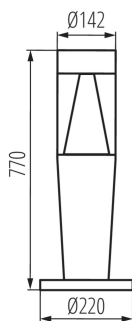

Corp de iluminat architectural cu sursă de lumină înlocuibilă

5905339291769

IP
54

XXL
size

Kanlux INVO TR este o serie de corpuri de iluminat arhitecturale cu o sursă de lumină GU10 detașabilă. Stâlpii exteriori și corpurile de iluminat de fațadă distribuie foarte ușor lumina nu numai în grădină, ci și împrăștie lumina pe alei, poteci sau trasee de plimbare. Fiecare corp de iluminat are loc pentru 3 surse de lumină.

DATE GENERALE:

Culoare: grafit

Loc de montare: pentru montare pe substrat

Loc de aplicare: în interior și exterior

Distanță minimă de la obiectul iluminat: 0,5m

Sursă de lumină înlocuibilă: da

Lungime [mm]: 220

Lățime [mm]: 220

Înălțime [mm]: 770

DATE TEHNICE:

Tensiune nominală [V]: 220-240 AC

Frecvență nominală [Hz]: 50

Putere maximă [W]: 3 x max 3,5

Clasă de protecție împotriva șocurilor electrice: II

Materialul abajurului: material din plastic

Sursă de lumină: PAR16

Sursa de lumină face parte din set: nu

Ax: GU10

Interval de temperatură ambiantă la care produsul poate fi expus [°C]: -20÷35

Materialul carcasei: material din plastic

Tip de conexiune: bloc cu autoblocare

Intervalul secțiunilor transversale ale cablurilor aplicate [mm²]: 0,75÷2,5

Grad IP: 54

DATE LOGISTICE:

Cu sunt ambalate: 1

Număr de bucăți în ambalajul intermediar: 1

Număr de bucăți în ambalajul comun: 1

Greutate unitară netă [g]: 2130

Greutate [g]: 2790

Lungimea ambalajului unitar [cm]: 26.5

Lățimea ambalajului unitar [cm]: 26.5

Înălțimea ambalajului unitar [cm]: 83.5

Greutatea cutiei de carton [kg]: 2.79

Lățimea cutiei de carton [cm]: 26.5