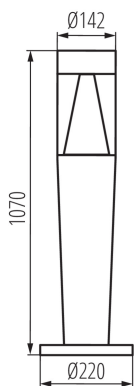

Corp de iluminat architectural cu sursă de lumină înlocuibilă

5905339291776

IP
54

XXL
size

Kanlux INVO TR este o serie de corpuri de iluminat arhitecturale cu o sursă de lumină GU10 detașabilă. Stâlpii exteriori și corpurile de iluminat de fațadă distribuie foarte ușor lumina nu numai în grădină, ci și împrăștie lumina pe alei, poteci sau trasee de plimbare. Fiecare corp de iluminat are loc pentru 3 surse de lumină.

DATE GENERALE:

Culoare: grafit

Loc de montare: pentru montare pe substrat

Loc de aplicare: în interior și exterior

Distanță minimă de la obiectul iluminat: 0,5m

Sursă de lumină înlocuibilă: da

Lungime [mm]: 220

Lățime [mm]: 220

Înălțime [mm]: 1070

DATE TEHNICE:

Tensiune nominală [V]: 220-240 AC

Frecvență nominală [Hz]: 50

Putere maximă [W]: 3 x max 3,5

Clasă de protecție împotriva șocurilor electrice: II

Materialul abajurului: material din plastic

Sursă de lumină: PAR16

Sursa de lumină face parte din set: nu

Ax: GU10

Interval de temperatură ambiantă la care produsul poate fi expus [°C]: -20÷35

Materialul carcasei: material din plastic

Tip de conexiune: bloc cu autoblocare

Intervalul secțiunilor transversale ale cablurilor aplicate [mm²]: 0,75÷2,5

Grad IP: 54

DATE LOGISTICE:

Cu sunt ambalate: 1

Număr de bucăți în ambalajul intermediar: 1

Număr de bucăți în ambalajul comun: 1

Greutate unitară netă [g]: 2500

Greutate [g]: 3370

Lungimea ambalajului unitar [cm]: 26.5

Lățimea ambalajului unitar [cm]: 26.5

Înălțimea ambalajului unitar [cm]: 113

Greutatea cutiei de carton [kg]: 3.37

Lățimea cutiei de carton [cm]: 26.5