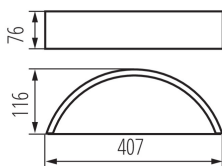

Corp de iluminat de perete

5905339292094

Lămpile de perete Kanlux JASMIN sunt rame din lemn realizate cu grijă, care oferă posibilitatea unui aranjament interesant al încăperilor. Carcasa impresionantă, în combinație cu sticla satinată, care asigură distribuția uniformă a luminii, va da un caracter unic oricărui interior.

DATE GENERALE:

Culoare: negru

Loc de montare: pentru montare pe perete

Loc de aplicare: în interior

Distanță minimă de la obiectul iluminat: 0,5m

Produsul nu este adecvat pentru acoperirea cu material termoizolant: da

Direcție de iluminare a corpului de iluminat: în sus și în jos

Lungime [mm]: 407

Lățime [mm]: 116

Înălțime [mm]: 76

DATE TEHNICE:

Tensiune nominală [V]: 220-240 AC

Frecvență nominală [Hz]: 50

Putere maximă [W]: max 20

Clasă de protecție împotriva șocurilor electrice: I

Materialul abajurului: sticlă

Sursă de lumină: GLS/CFL/LED

Sursa de lumină face parte din set: nu

Ax: E27

Interval de temperatură ambiantă la care produsul poate fi expus [°C]: 5÷25

Materialul carcsei: lemn

Tip de conexiune: bloc de conectare

Intervalul secțiunilor transversale ale cablurilor aplicate [mm²]: 1÷1,5

Grad IP: 20

DATE LOGISTICE:

Cu sunt ambalate: 1

Număr de bucăți în ambalajul intermediar: 1

Număr de bucăți în ambalajul comun: 1

Greutate unitară netă [g]: 1050

Greutate [g]: 1230

Lungimea ambalajului unitar [cm]: 43

Lățimea ambalajului unitar [cm]: 17.5

Înălțimea ambalajului unitar [cm]: 8.5

Greutatea cutiei de carton [kg]: 1.23