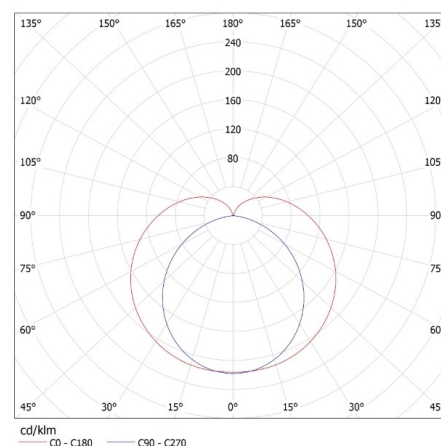

Lungime [mm]: 277

Lățime [mm]: 23

Înălțime [mm]: 36

Sursă de lumină cu LED integrată: da

DATE TEHNICE:

Tensiune nominală [V]: 220-240 AC

Frecvență nominală [Hz]: 50

Putere maximă [W]: 5

Eficiența luminoasă a lămpii [lm/W]: 98

Interval de temperatură ambiantă la care produsul poate fi expus [°C]: 5÷25

Materialul carcasei: material din plastic

Tip de conexiune: cablu terminat cu ștecher

Lungimea cablului [m]: 1.5

Înălțimea cutiei de carton [cm] : 23.5

Lungimea cutiei de carton [cm] : 39

Volumul cutiei de carton [m³] : 0.029328

KANLUX S.A. (kat 29210) MERA LED 5W NW / LDC (Polar)

Luminaire: KANLUX S.A. (kat 29210) MERA LED 5W NW
Lamps: 1 x MERA LED 5W NW