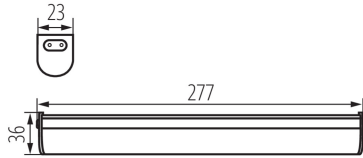

29210 MERA LED 5W NW

corp de iluminat LED pentru mobilier