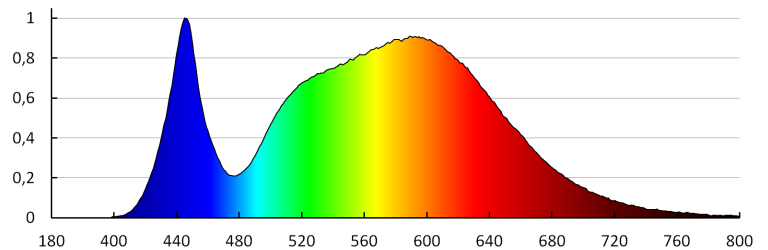

DATE LOGISTICE:

Unitate de măsură: bucată

Cu sunt ambalate: 30

Număr de bucăți în ambalajul intermediar : 1

Număr de bucăți în ambalajul comun : 30

Greutate unitară netă [g] : 174

Greutate [g] : 236.33

Greutate brută la bucată [g] : 210

Lungimea ambalajului unitar [cm] : 7.5

Lățimea ambalajului unitar [cm] : 3.5

Înălțimea ambalajului unitar [cm] : 30.5

Greutatea cutiei de carton [kg] : 7.0899

Lățimea cutiei de carton [cm] : 32

Înălțimea cutiei de carton [cm] : 23.5

Lungimea cutiei de carton [cm] : 39

Volumul cutiei de carton [m³] : 0.029328