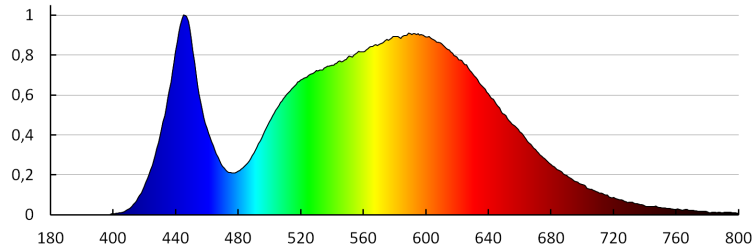

DATE LOGISTICE:

Unitate de măsură: bucată

Cu sunt ambalate: 30

Număr de bucăți în ambalajul intermediar : 1

Număr de bucăți în ambalajul comun : 30

Greutate unitară netă [g] : 210

Greutate [g] : 310.67

Lungimea ambalajului unitar [cm] : 7.5

Lățimea ambalajului unitar [cm] : 3.5

Înălțimea ambalajului unitar [cm] : 56.5

Greutatea cutiei de carton [kg] : 9.3201

Lățimea cutiei de carton [cm] : 40

Înălțimea cutiei de carton [cm] : 23

Lungimea cutiei de carton [cm] : 58

Volumul cutiei de carton [m³] : 0.05336