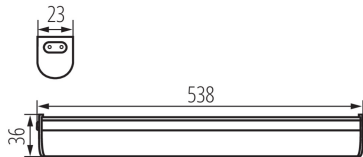

29211 MERA LED 10W NW

corp de iluminat LED pentru mobilier