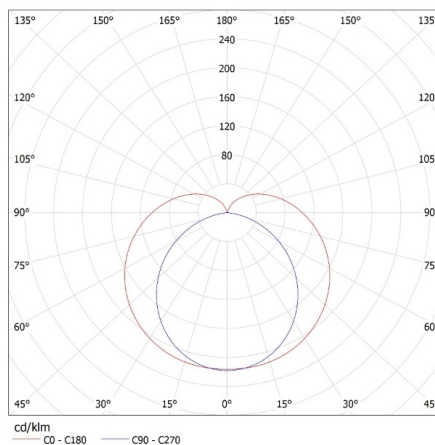

KANLUX S.A. (kat 29211) MERA LED 10W NW / LDC (Polar)