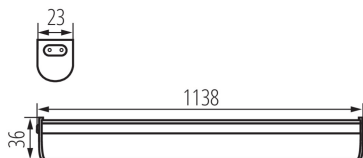

29213 MERA LED 20W NW

corp de iluminat LED pentru mobilier