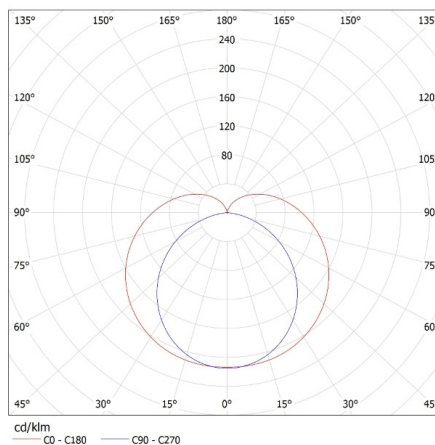

KANLUX S.A. (kat 29213) MERA LED 20W NW / LDC (Polar)