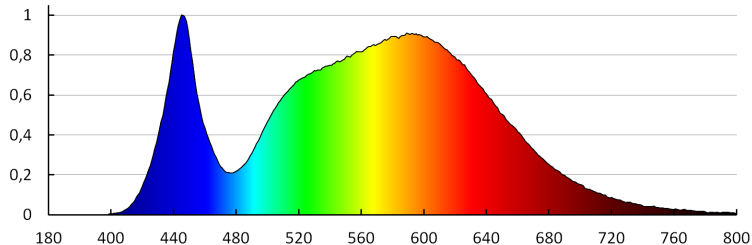

DATE LOGISTICE:

Unitate de măsură: bucată

Cu sunt ambalate: 20

Număr de bucăți în ambalajul intermediar : 1

Număr de bucăți în ambalajul comun : 20

Greutate unitară netă [g] : 320

Greutate [g] : 518

Lungimea ambalajului unitar [cm] : 7.5

Lățimea ambalajului unitar [cm] : 3.5

Înălțimea ambalajului unitar [cm] : 116

Greutatea cutiei de carton [kg] : 10.36

Lățimea cutiei de carton [cm] : 32

Înălțimea cutiei de carton [cm] : 19.5

Lungimea cutiei de carton [cm] : 117.5

Volumul cutiei de carton [m³] : 0.07332