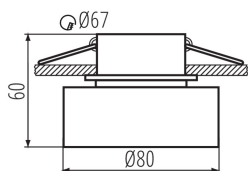

### DATE GENERALE:

**Culoare:** alb / auriu

**Loc de montare:** pentru încastrare în tavan

**Loc de aplicare:** în interior

**Distanță minimă de la obiectul iluminat:** 0,5m

**inel decorativ fără suport ceramic:** da

**Produsul nu este adecvat pentru acoperirea cu material termoizolant:** da

**Înălțime [mm]:** 60

**Diametru [mm]:** 80

**Orificiu de montare [mm]:** Ø67