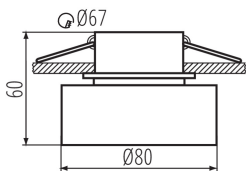

29232 GOVIK DSO-B/G

Inel pentru corp de iluminat tip spot

5905339292322

DATE GENERALE:

Culoare: negru / auriu

Loc de montare: pentru încastrare în tavan

Loc de aplicare: în interior

Distanță minimă de la obiectul iluminat: 0,5m

inel decorativ fără suport ceramic: da

Produsul nu este adecvat pentru acoperirea cu material termoizolant: da

Înălțime [mm]: 60

Diametru [mm]: 80

Orificiu de montare [mm]: Ø67

DATE TEHNICE:

Tensiune nominală [V]: 12 AC; 12 DC; 220-240 AC

Materialul carcasei: aliaj de aluminiu

Reglare unghiulară a corpului de iluminat: none

Grad IP: 20

DATE LOGISTICE:

Cu sunt ambalate: 50

Număr de bucăți în ambalajul intermediar: 1

Număr de bucăți în ambalajul comun: 50

Înălțimea cutiei de carton [cm]: 45

Lungimea cutiei de carton [cm]: 47

Volumul cutiei de carton [m³]: 0.035955

INFORMAȚII SUPLIMENTARE:

- Inel decorativ fără suport ceramic

Inel pentru corp de iluminat tip spot